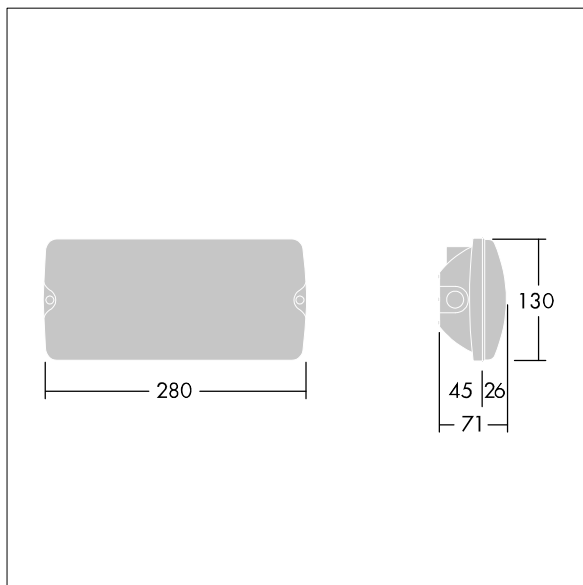

Voyager Solid

Plafonnier LED de secours pour fixation au plafond ou au mur. Electronique, non gradable Luminaire avec alimentation par batterie locale pour un éclairage de secours de trois heures, en mode maintenu ou non-maintenu, avec test automatique (autotest) via le luminaire, affichage de l'état du luminaire via le LED d'état. Corps : taille Small, Polycarbonate (PC) blanc. Couvercle : Polycarbonate (PC) transparent. Classe électrique II, IP65. Légendes ISO internes disponibles pour une distance de visionnement 23 m (96634866, à commander séparément).

Dimensions : 280 x 130 x 71 mm

Puissance du luminaire: 3,6 W

Poids : 0,7 kg

TLG_VYSO_F_OPS.jpg

TLG_VYSO_M_LDS.wmf

Toutes les valeurs marquées d'un * sont des valeurs nominales. Thorn utilise des composants testés et éprouvés, en provenance des meilleurs fournisseurs. Dans certains cas isolés, il se peut qu'il y ait des pannes de nature technologique au niveau des LED individuels, pendant le cycle de vie nominal du produit. Les normes internationales fixent la tolérance du flux initial et de la charge associée à $\pm 10\%$. Sauf indication contraire, les valeurs sont applicables pour une température ambiante de 25 °C.