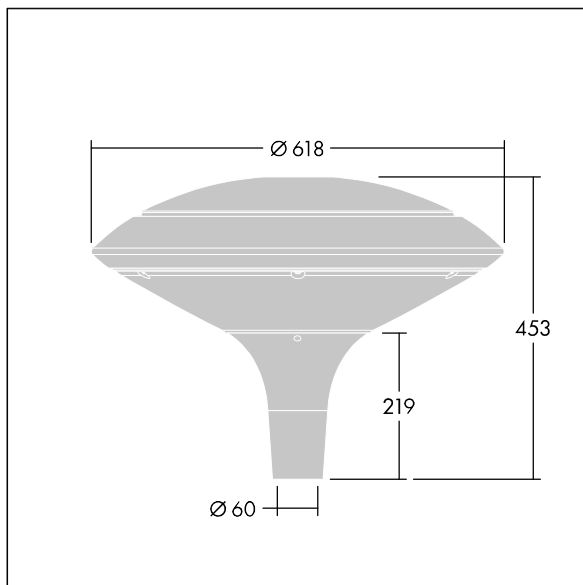

TLG_PLRL_M_IDC_T60.wmf

Ce produit contient une source lumineuse de classe d'efficacité énergétique D.

Toutes les valeurs marquées d'un * sont des valeurs nominales. Thorn utilise des composants testés et éprouvés, en provenance des meilleurs fournisseurs. Dans certains cas isolés, il se peut qu'il y ait des pannes de nature technologique au niveau des LED individuels, pendant le cycle de vie nominal du produit. Les normes internationales fixent la tolérance du flux initial et de la charge associée à ± 10 %. Sauf indication contraire, les valeurs sont applicables pour une température ambiante de 25 °C.

Les produits de Thorn Lighting sont perfectionnés en permanence. Nous nous réservons le droit d'apporter des modifications à nos produits sans autres publications.

© Thorn Lighting