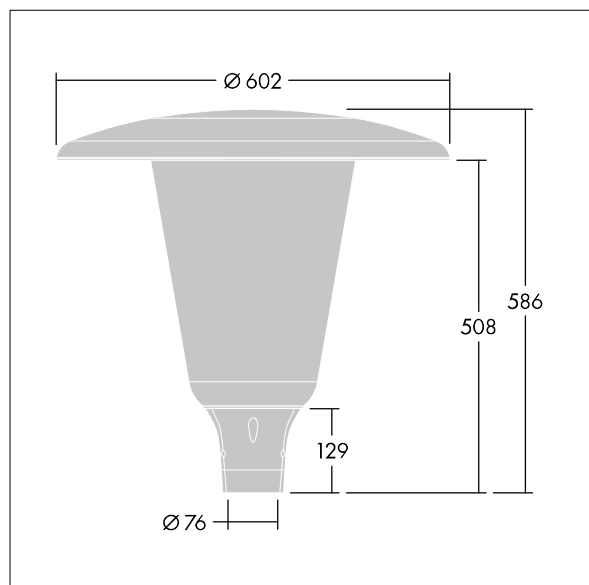

92924217 ARW 24L70-730 ES-S CL CL2 D5 T76 ANT

Aerie

Lanterne LED discrète, à montage top, avec une conception intemporelle. Driver pour 24 LED, entraînés à 700mA avec une distribution Rue large (symétrique). Classe électrique II, IP66, IK10. Capot et socle : aluminium fonderie thermopoudré résistant à la corrosion et adapté aux environnements C5, finition texturé gris anthracite 900 sablé. Boîtier : Polycarbonate (PC) large anti-UV avec finition transparent. Livré avec LED 3 000 K. Montage top sur mât de Ø 76mm. Pré-câblé avec 5 m de câble.

Dimensions : Ø602 x 586 mm

Puissance du luminaire: 51 W

Flux lumineux du luminaire: 7030 lm

Efficacité lumineuse du luminaire: 138 lm/W

Poids : 12,35 kg

Scx : 0.172 m²

TLG_AERI_F_W_CL.jpg

TLG_AERI_M_T76_W.wmf

Ce produit contient une source lumineuse de classe d'efficacité énergétique D.

Toutes les valeurs marquées d'un * sont des valeurs nominales. Thorn utilise des composants testés et éprouvés, en provenance des meilleurs fournisseurs. Dans certains cas isolés, il se peut qu'il y ait des pannes de nature technologique au niveau des LED individuels, pendant le cycle de vie nominal du produit. Les normes internationales fixent la tolérance du flux initial et de la charge associée à $\pm 10\%$. Sauf indication contraire, les valeurs sont applicables pour une température ambiante de 25 °C.