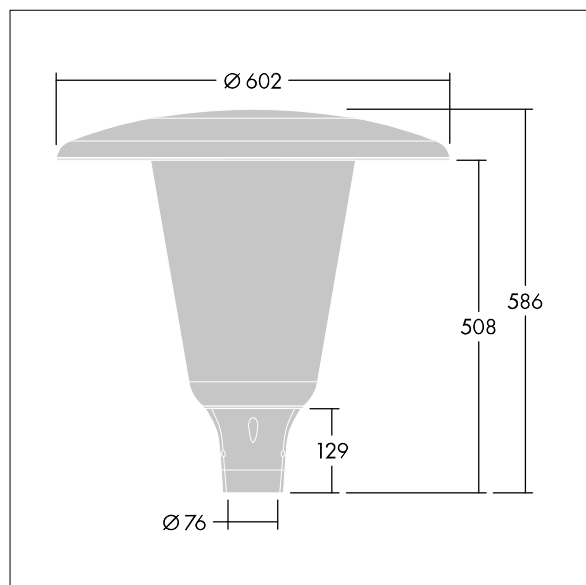

92924217 ARW 24L70-730 ES-S CL CL2 D5 T76 ANT

Aerie

Lanterne LED discrète, à montage top, avec une conception intemporelle. Driver pour 24 LED, entraînés à 700mA avec une distribution Rue large (symétrique). Classe électrique II, IP66, IK10. Capot et socle : aluminium fonderie thermopoudré résistant à la corrosion et adapté aux environnements C5, finition texturé gris anthracite 900 sablé. Boîtier : Polycarbonate (PC) large anti-UV avec finition transparent. Livré avec LED 3 000 K. Montage top sur mât de Ø 76mm. Pré-câblé avec 5 m de câble.

Dimensions : Ø602 x 586 mm
 Puissance du luminaire: 51 W
 Flux lumineux du luminaire: 7030 lm
 Efficacité lumineuse du luminaire: 138 lm/W
 Poids : 12,35 kg
 Scx : 0.172 m²

TLG_AERI_F_W_CL.jpg

TLG_AERI_M_T76_W.wmf