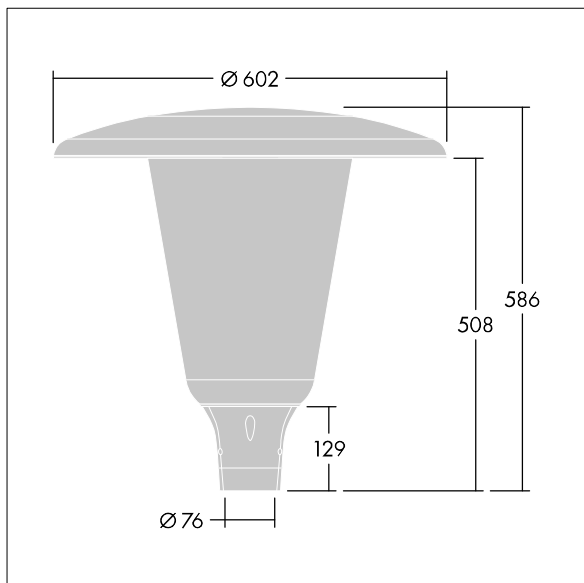

92924209 ARW 24L50-730 ES CL CL2 D5 T76 ANT

Aerie

Lanterne LED discrète, à montage top, avec une conception intemporelle. Driver pour 24 LED, entraînés à 500mA avec une distribution Rue large. Classe électrique II, IP66, IK10. Capot et socle : aluminium fonderie thermopoudré résistant à la corrosion et adapté aux environnements C5, finition texturé gris anthracite 900 sablé. Boîtier : Polycarbonate (PC) large anti-UV avec finition transparent. Livré avec LED 3 000 K. Montage top sur mât de Ø 76mm. Pré-câblé avec 5 m de câble.

Dimensions : Ø602 x 586 mm
 Puissance du luminaire: 37 W
 Flux lumineux du luminaire: 5250 lm
 Efficacité lumineuse du luminaire: 142 lm/W
 Poids : 12,35 kg
 Scx : 0.172 m²

TLG_AERI_F_W_CL.jpg

TLG_AERI_M_T76_W.wmf