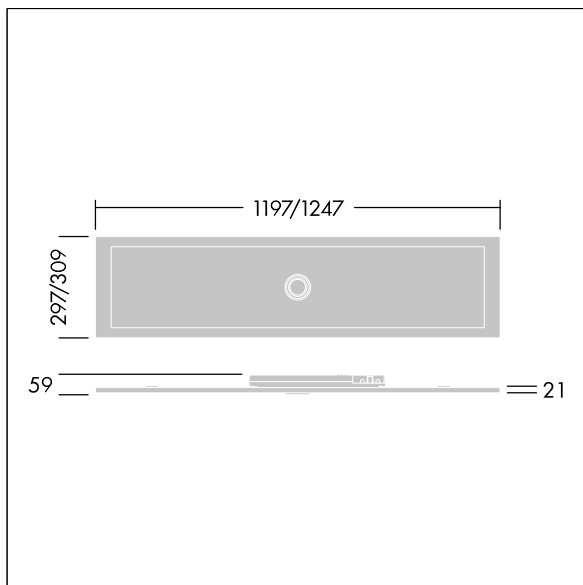

TLG_OMP2_M_LKIT.wmf

Ce produit contient une source lumineuse de classe d'efficacité énergétique D.

Toutes les valeurs marquées d'un * sont des valeurs nominales. Thorn utilise des composants testés et éprouvés, en provenance des meilleurs fournisseurs. Dans certains cas isolés, il se peut qu'il y ait des pannes de nature technologique au niveau des LED individuels, pendant le cycle de vie nominal du produit. Les normes internationales fixent la tolérance du flux initial et de la charge associée à $\pm 10\%$. Sauf indication contraire, les valeurs sont applicables pour une température ambiante de 25 °C.

Les produits de Thorn Lighting sont perfectionnés en permanence. Nous nous réservons le droit d'apporter des modifications à nos produits sans autres publications.
© Thorn Lighting