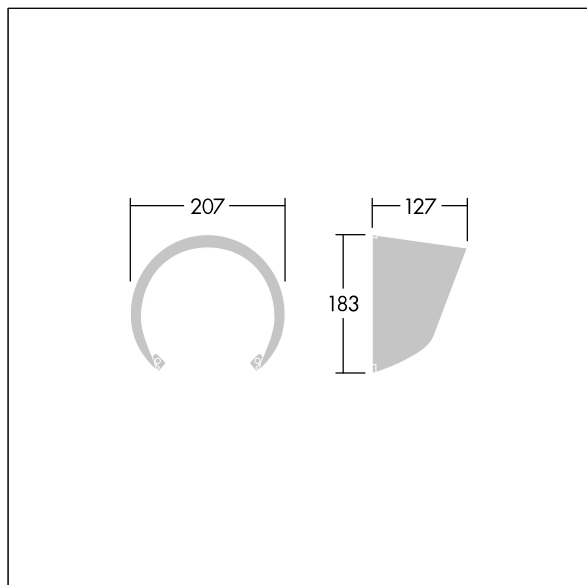

TLG_CONL_M_12LVS.wmf

Toutes les valeurs marquées d'un * sont des valeurs nominales. Sauf indication contraire, les valeurs sont applicables pour une température ambiante de 25 °C.

Les produits de Thorn Lighting sont perfectionnés en permanence. Nous nous réservons le droit d'apporter des modifications à nos produits sans autres publications.

© Thorn Lighting