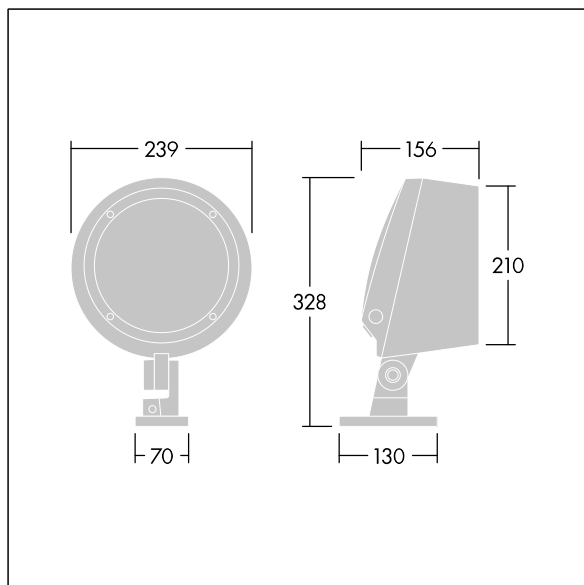

Corps : aluminium (EN AC-44300) fonderie, thermopoudré, texturé gris anthracite 900 sablé. Compatible avec les environnements côtiers. Fermeture : verre plat trempé, ép. 5 mm. Joint : EPDM. Visserie : acier inox avec traitement GEOMET® 500. Équipé d'un dispositif de protection contre les surtensions de 10 kV / 10 kA Avec LED RVBB (Blanc = 830)

Définition radio: basicDIM Wireless - Bluetooth® 4.x,
Fréquence radio: 2,4...2,483 GHz, Puissance d'émission radio: + 4dBm

Dimensions : Ø239 x 156 mm

Puissance du luminaire: 32 W

Flux lumineux du luminaire: 1641 lm

Efficacité lumineuse du luminaire: 51 lm/W

Poids : 5,12 kg

TLG_CON3_F_S_12L.jpg

TLG_CONL_M_12L.wmf

Ce produit contient une source lumineuse de classe d'efficacité énergétique D.

Toutes les valeurs marquées d'un * sont des valeurs nominales. Thorn utilise des composants testés et éprouvés, en provenance des meilleurs fournisseurs. Dans certains cas isolés, il se peut qu'il y ait des pannes de nature technologique au niveau des LED individuels, pendant le cycle de vie nominal du produit. Les normes internationales fixent la tolérance du flux initial et de la charge associée à ± 10 %. Sauf indication contraire, les valeurs sont applicables pour une température ambiante de 25 °C.