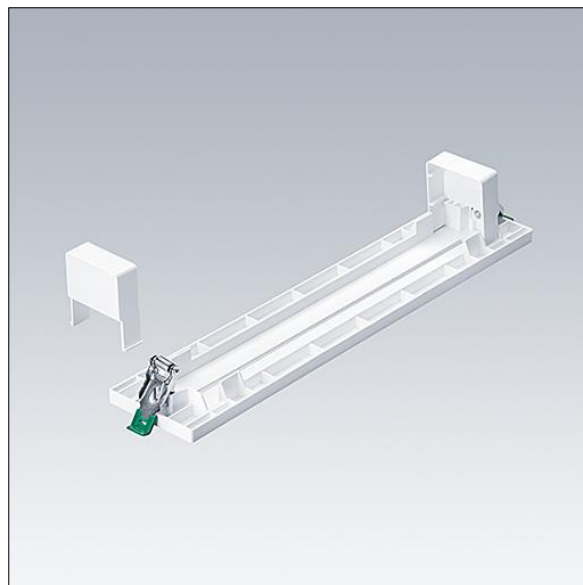

Voyager Blade 2

96633310 VOYAGER BLADE 2 FSR WH

THORN

Voyager Blade 2

Cadre pour adapter le luminaire en version plafonnier
VOYAGER BLADE 2 à la version encastrée. Installation du
cadre sans outils.

TLG_VYB2_F_FSR.jpg