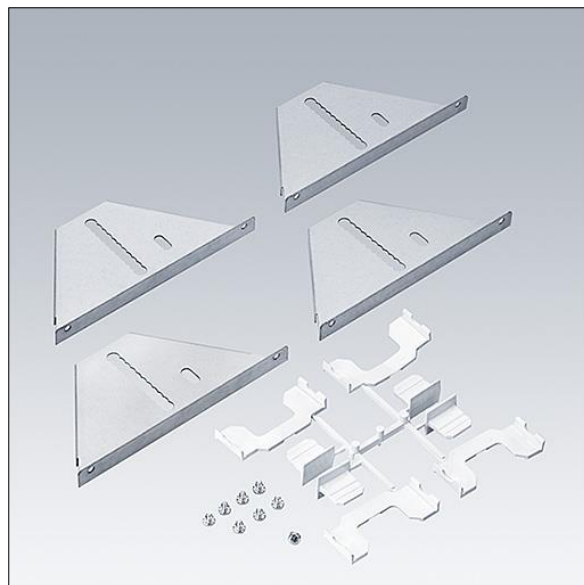

## Omega Pro 2

### 96633271 OP2 CONCEALED CEILING MTG KIT PULL UP

THORN

#### Omega Pro 2

Kit d'installation (x 4) consistant en supports et cales à enfoncer qui peuvent être ajustés en hauteur pour veiller à ce que le luminaire soit à ras de la structure du plafond. Pour la compatibilité du plafond et de câbles, voir la notice d'installation.