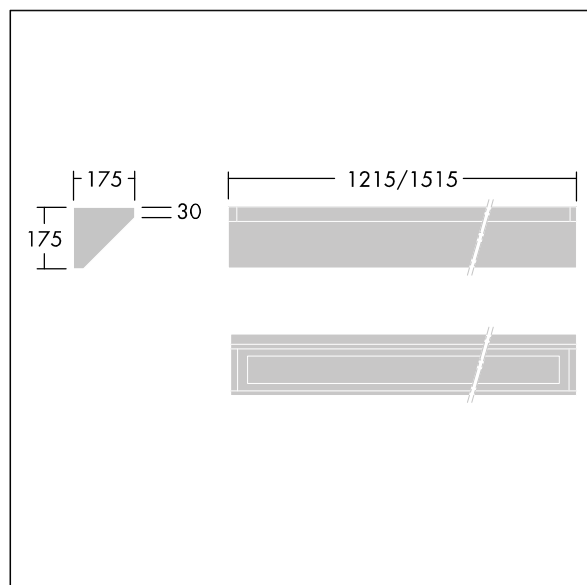

96633078 DUROLIGHT-C 4500-840 HFIX L1515

IP65	IK10					850°C		170Nm	T _a -25 +45
------	------	--	--	--	--	-------	--	-------	---------------------------

Durolight

Luminaire LED anti-vandale Monté en plafonnier corniche.
 Electronique, Appareillage gradable DALI. IP65, IK10
 jusqu'à 170 joules, Classe électrique I. Corps : tôle d'acier
 2mm laqué blanc (similaire à RAL9016). Joint : Mousse de
 polyuréthane anti-vieillessement. Diffuseur : Polycarbonate
 (PC) de 3mm d'épaisseur avec résistance exceptionnelle
 aux impacts, et fixé par des vis anti-vandales à deux trous
 en Acier inox. Livré avec LED 4 000 K

Dimensions : 1515 x 175 x 175 mm
 Puissance du luminaire: 46,7 W
 Flux lumineux du luminaire: 4497 lm
 Efficacité lumineuse du luminaire: 96 lm/W
 Poids : 13 kg

TLG_DURO_F_CORNER.jpg

TLG_DURO_M_LDC.wmf

Ce produit contient une source lumineuse de classe d'efficacité énergétique C.