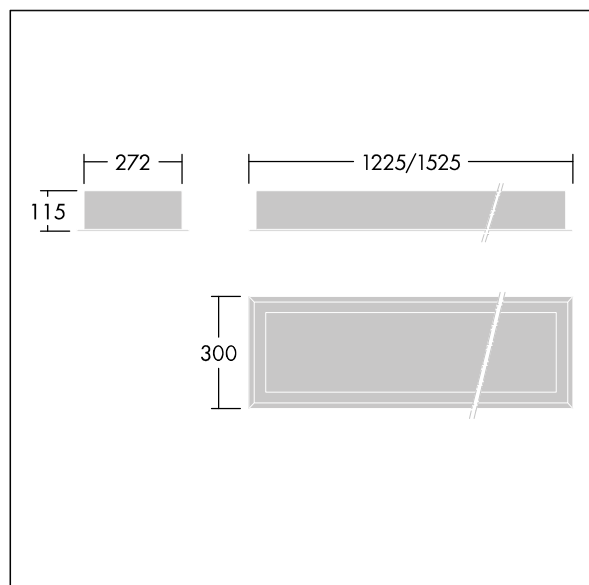

IP65	IK10					850 °C		170Nm	T _a -25 +50
------	------	--	--	--	--	--------	--	-------	---------------------------

Durolight

Luminaire LED anti-vandale Encastré. Electronique, non gradable circuit d'éclairage de secours, test manuel, 3 heures. IP65, IK10 jusqu'à 170 joules, Classe électrique I. Corps : tôle d'acier 2mm laqué blanc (similaire à RAL9016). Joint : Mousse de polyuréthane anti-vieillessement. Diffuseur : Polycarbonate (PC) de 3mm d'épaisseur avec résistance exceptionnelle aux impacts, et fixé par des vis anti-vandales à deux trous en Acier inox. Livré avec LED 3 000 K

Dimensions : 1225 x 300 x 115 mm
Puissance du luminaire: 37,6 W
Flux lumineux du luminaire: 4081 lm
Efficacité lumineuse du luminaire: 109 lm/W
Poids : 14 kg

TLG_DURO_F_MRE.jpg

TLG_DURO_M_LDR.wmf

Ce produit contient une source lumineuse de classe d'efficacité énergétique C.