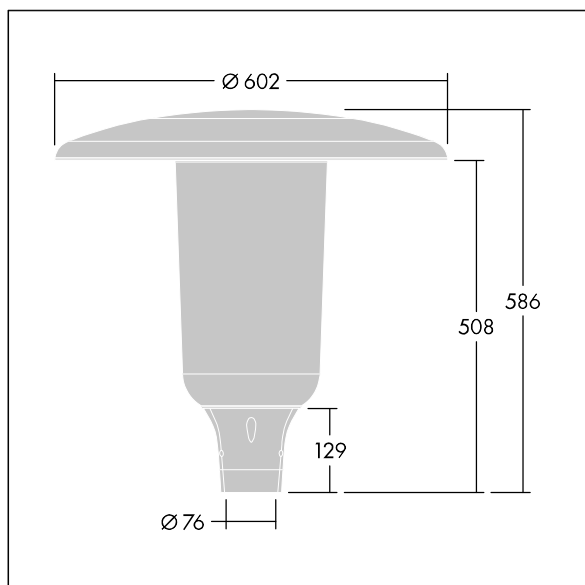

96632922 ARS 24L50-740 WSC CL CL1 W5 T76 ANT

Aerie

Lanterne LED discrète, à montage top, avec une conception intemporelle. Driver pour 24 LED, entraînés à 500mA avec une distribution Confort pour rue large (asymétrique). Classe électrique I, IP66, IK10. Capot et socle : aluminium fonderie thermopoudré résistant à la corrosion et adapté aux environnements C5, finition texturé gris anthracite 900 sablé. Boîtier : Polycarbonate (PC) faible épaisseur anti-UV avec finition transparent. Livré avec LED 4 000 K. Montage top sur mât de Ø 76mm. Pré-câblé avec 5 m de câble.

Dimensions : Ø602 x 586 mm

Puissance du luminaire: 37 W

Flux lumineux du luminaire: 5605 lm

Efficacité lumineuse du luminaire: 151 lm/W

Poids : 11,21 kg

Scx : 0.172 m²

TLG_AERI_F_S_CL.jpg

TLG_AERI_M_T76_S.wmf