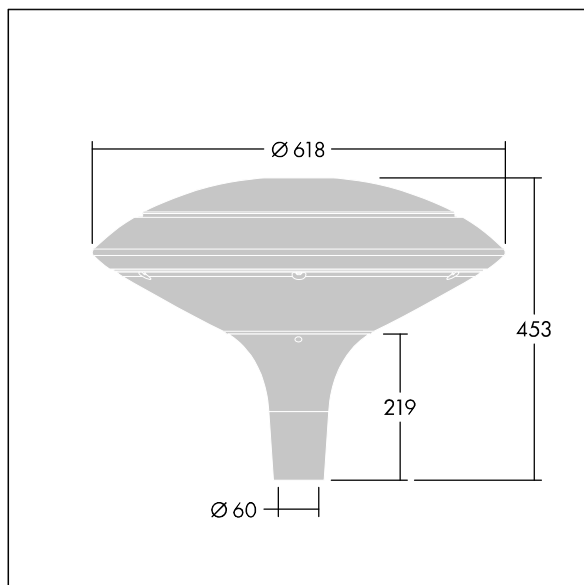

TLG_PLRL_M_DDC_T60.wmf

Ce produit contient une source lumineuse de classe d'efficacité énergétique D.

Toutes les valeurs marquées d'un * sont des valeurs nominales. Thorn utilise des composants testés et éprouvés, en provenance des meilleurs fournisseurs. Dans certains cas isolés, il se peut qu'il y ait des pannes de nature technologique au niveau des LED individuels, pendant le cycle de vie nominal du produit. Les normes internationales fixent la tolérance du flux initial et de la charge associée à ± 10 %. Sauf indication contraire, les valeurs sont applicables pour une température ambiante de 25 °C.

Les produits de Thorn Lighting sont perfectionnés en permanence. Nous nous réservons le droit d'apporter des modifications à nos produits sans autres publications.

© Thorn Lighting