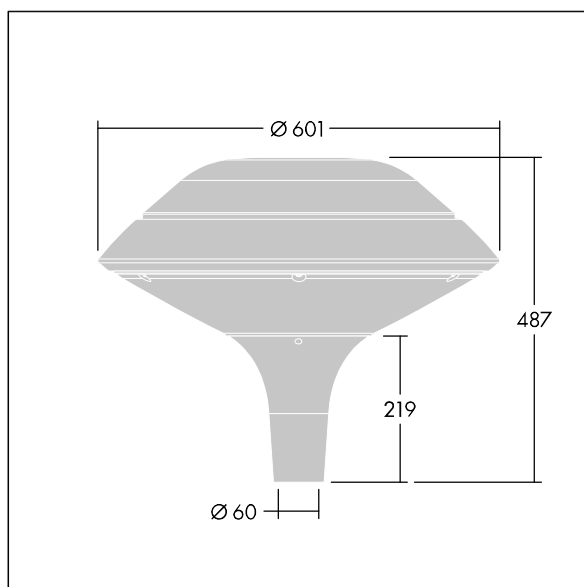

TLG_PLRL_M_DFC_T60.wmf

Ce produit contient une source lumineuse de classe d'efficacité énergétique D.

Toutes les valeurs marquées d'un * sont des valeurs nominales. Thorn utilise des composants testés et éprouvés, en provenance des meilleurs fournisseurs. Dans certains cas isolés, il se peut qu'il y ait des pannes de nature technologique au niveau des LED individuels, pendant le cycle de vie nominal du produit. Les normes internationales fixent la tolérance du flux initial et de la charge associée à ± 10 %. Sauf indication contraire, les valeurs sont applicables pour une température ambiante de 25 °C.

Les produits de Thorn Lighting sont perfectionnés en permanence. Nous nous réservons le droit d'apporter des modifications à nos produits sans autres publications.

© Thorn Lighting