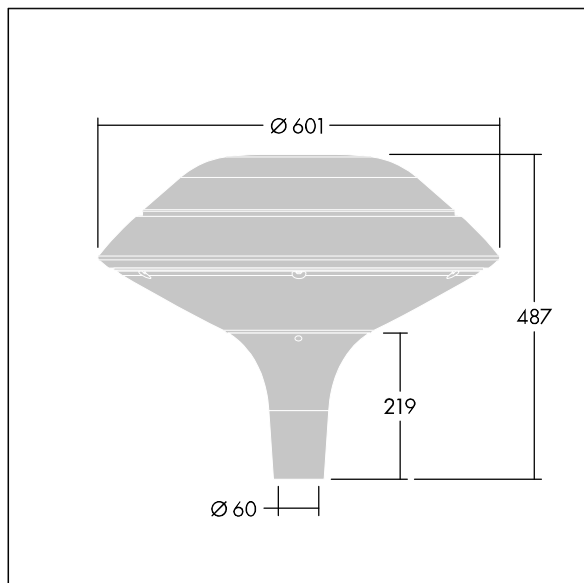

Plurio

THORN

96668620 PLI F 24L70-722-40 R/S T60 CL1 ANT

Plurio

Plurio Indirect : Lanterne LED décorative à montage top avec distribution Radialement symétrique. Driver avec 24 LED entraînés à 700mA. Classe électrique I, IP66, IK08. Base : coulé aluminium, thermopoudré gris anthracite 900 sablé. Chapeau : forme plat, aluminium, texturé gris anthracite 900 sablé. Diffuseur : anti-UV, transparent Polycarbonate (PC) avec prismes anti-éblouissement. Optique à réflecteur indirect Livré avec LED blanc variable 2 200 - 4 000 K. Montage top sur mât de Ø 60mm.

Émissions lumineuses vers le haut inférieures à 1 %.

Dimensions : Ø601 x 487 mm

Puissance du luminaire: 51 W

Flux lumineux du luminaire: 5386 lm

Efficacité lumineuse du luminaire: 106 lm/W

Poids : 11 kg

Scx : 0.167 m²

TLG_PLRL_F_IFC_ANT.jpg

TLG_PLRL_M_IFC_T60.wmf

Ce produit contient une source lumineuse de classe d'efficacité énergétique D.

Toutes les valeurs marquées d'un * sont des valeurs nominales. Thorn utilise des composants testés et éprouvés, en provenance des meilleurs fournisseurs. Dans certains cas isolés, il se peut qu'il y ait des pannes de nature technologique au niveau des LED individuels, pendant le cycle de vie nominal du produit. Les normes internationales fixent la tolérance du flux initial et de la charge associée à $\pm 10\%$. Sauf indication contraire, les valeurs sont applicables pour une température ambiante de 25 °C.