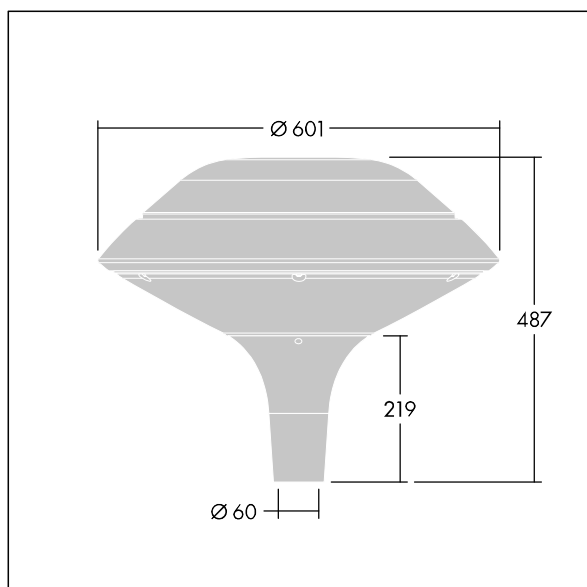

Plurio

Plurio Indirect : Lanterne LED décorative à montage top avec distribution Radialement symétrique. Driver avec 24 LED entraînés à 700mA. Classe électrique II, IP66, IK08. Base : coulé aluminium, thermopoudré gris anthracite 900 sablé. Chapeau : forme plat, aluminium, texturé gris anthracite 900 sablé. Diffuseur : anti-UV, transparent Polycarbonate (PC) avec prismes anti-éblouissement. Optique à réflecteur indirect Equipé d'un 50% circuit de réduction de puissance, qui entre en vigueur 3 heures avant et 5 heures après un minuit calculé. Il peut être désactivé à l'installation avec un interrupteur interne facilement accessible. Livré avec LED 4 000 K. Montage top sur mât de Ø 60mm.

Émissions lumineuses vers le haut inférieures à 1 %.

Dimensions : Ø601 x 487 mm

Puissance du luminaire: 51 W

Flux lumineux du luminaire: 5907 lm

Efficacité lumineuse du luminaire: 116 lm/W

Poids : 11 kg

Scx : 0.167 m²

TLG_PLRL_F_IFC_ANT.jpg

TLG_PLRL_M_IFC_T60.wmf

Ce produit contient une source lumineuse de classe d'efficacité énergétique D.

Toutes les valeurs marquées d'un * sont des valeurs nominales. Thorn utilise des composants testés et éprouvés, en provenance des meilleurs fournisseurs. Dans certains cas isolés, il se peut qu'il y ait des pannes de nature technologique au niveau des LED individuels, pendant le cycle de vie nominal du produit. Les normes internationales fixent la tolérance du flux initial et de la charge associée à ± 10 %. Sauf indication contraire, les valeurs sont applicables pour une température ambiante de 25 °C.