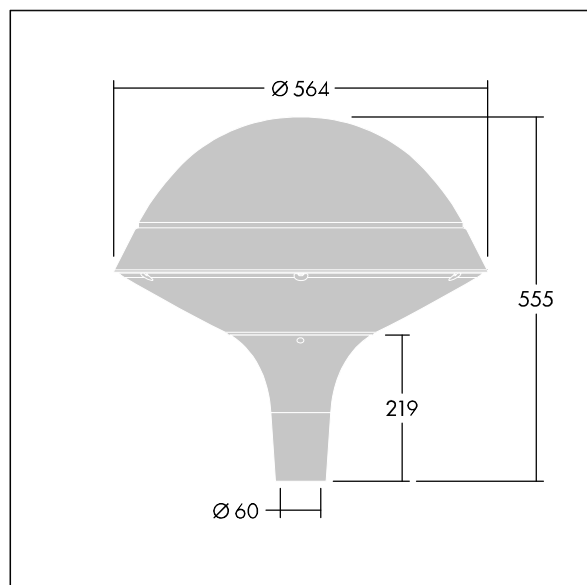

Plurio

Plurio Indirect : Lanterne LED décorative à montage top avec distribution Radialement symétrique. Driver avec 24 LED entraînés à 500mA. Classe électrique I, IP66, IK08. Base : coulé aluminium, thermopoudré gris anthracite 900 sablé. Chapeau : forme rond, aluminium, texturé gris anthracite 900 sablé. Diffuseur : anti-UV, transparent Polycarbonate (PC) avec prismes anti-éblouissement. Optique à réflecteur indirect Livré avec LED blanc variable 2 200 - 4 000 K. Montage top sur mât de Ø 60mm.

Émissions lumineuses vers le haut inférieures à 1 %.

Dimensions : Ø564 x 555 mm

Puissance du luminaire: 36 W

Flux lumineux du luminaire: 3932 lm

Efficacité lumineuse du luminaire: 109 lm/W

Poids : 9,5 kg

Scx : 0.191 m²

TLG_PLRL_F_IRC_ANT.jpg

TLG_PLRL_M_IRC_T60.wmf

Ce produit contient une source lumineuse de classe d'efficacité énergétique D.

Toutes les valeurs marquées d'un * sont des valeurs nominales. Thorn utilise des composants testés et éprouvés, en provenance des meilleurs fournisseurs. Dans certains cas isolés, il se peut qu'il y ait des pannes de nature technologique au niveau des LED individuels, pendant le cycle de vie nominal du produit. Les normes internationales fixent la tolérance du flux initial et de la charge associée à ± 10 %. Sauf indication contraire, les valeurs sont applicables pour une température ambiante de 25 °C.