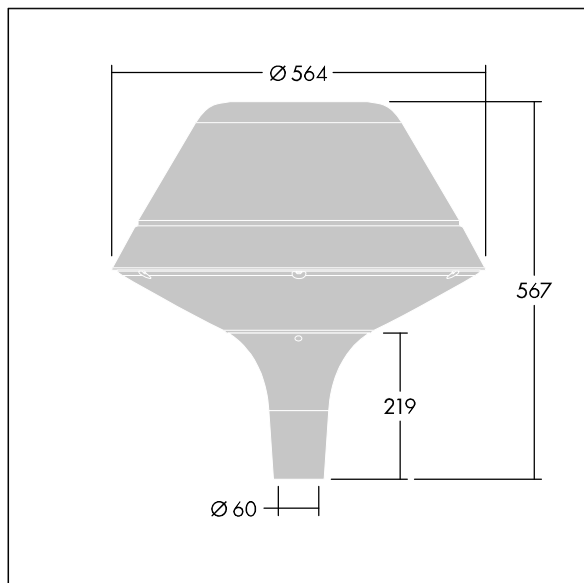

TLG_PLRL_M_IOC_T60.wmf

Ce produit contient une source lumineuse de classe d'efficacité énergétique D.

Toutes les valeurs marquées d'un * sont des valeurs nominales. Thorn utilise des composants testés et éprouvés, en provenance des meilleurs fournisseurs. Dans certains cas isolés, il se peut qu'il y ait des pannes de nature technologique au niveau des LED individuels, pendant le cycle de vie nominal du produit. Les normes internationales fixent la tolérance du flux initial et de la charge associée à ± 10 %. Sauf indication contraire, les valeurs sont applicables pour une température ambiante de 25 °C.

Les produits de Thorn Lighting sont perfectionnés en permanence. Nous nous réservons le droit d'apporter des modifications à nos produits sans autres publications.

© Thorn Lighting