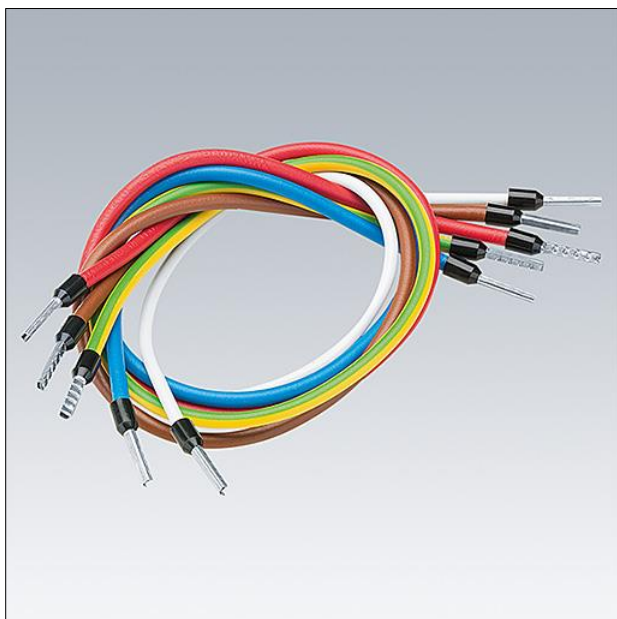

Kit de connexion pour passage en coupure à 5 pôles pour la réglette Equaline.

TLG_EQUL_F_INS3.jpg