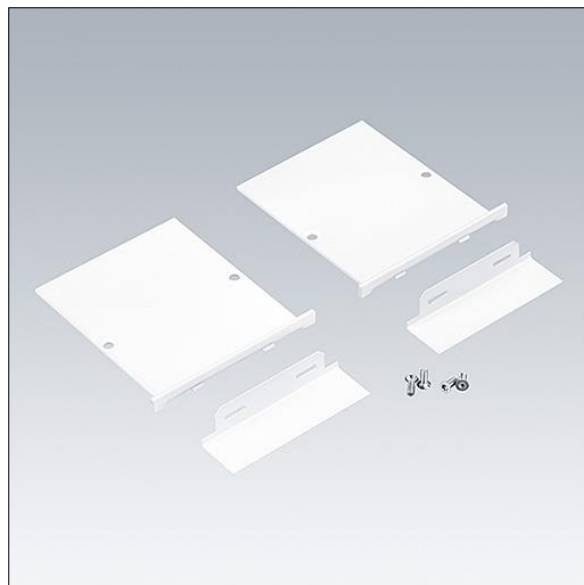

# Equaline

96632069 EQL FS EC SET WH L20

THORN

## Equaline

Embout pour cache optique de 20mm pour les EQUALINE avec un profilé cadre mince (FS), pour ligne de 4 mètres de long en blanc (2 unités).

TLG\_EQUL\_F\_FSEC20WH.jpg

Toutes les valeurs marquées d'un \* sont des valeurs nominales. Sauf indication contraire, les valeurs sont applicables pour une température ambiante de 25 °C.