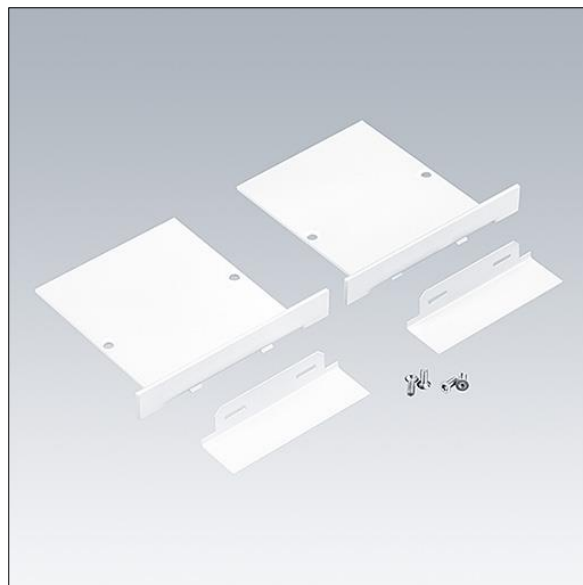

Equaline

96632066 EQL F EC SET WH L20

THORN

Equaline

Embout pour cache optique de 20mm pour les EQUALINE avec un profilé avec cadre (F), pour ligne de 4 mètres de long en blanc (2 unités).

TLG_EQUL_F_FEC20WH.jpg