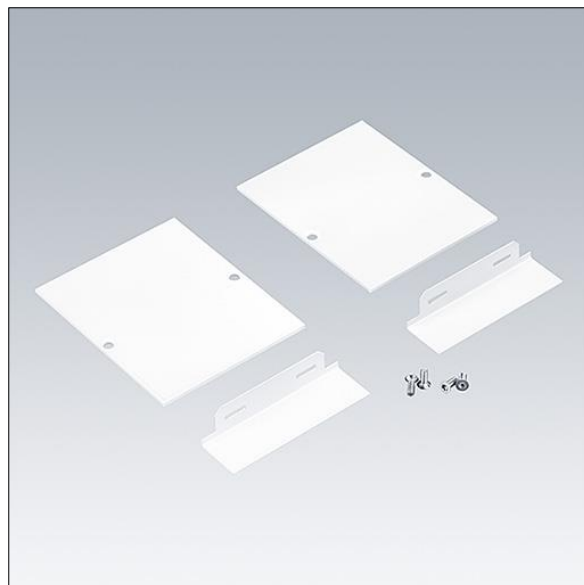

Equaline

96632065 EQL EC SET WH L20

THORN

Equaline

Embout pour cache optique de 20mm pour les EQUALINE avec un profilé sans cadre, pour ligne de 4 mètres de long en blanc (2 unités).

TLG_EQL_F_EC20WH.jpg