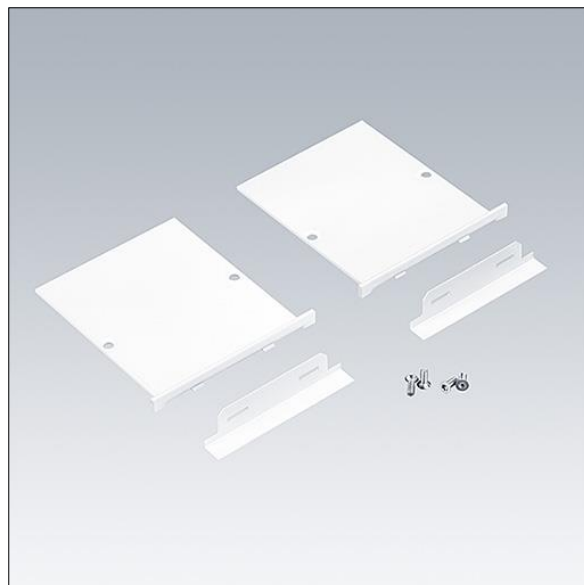

Equaline

96632063 EQL FS EC SET WH L9

THORN

Equaline

Embout pour cache optique de 9 mm pour les EQUALINE avec un profilé cadre mince (FS), pour ligne de 4 mètres de long en blanc (2 unités).

TLG_EQUL_F_FSEC9WH.jpg