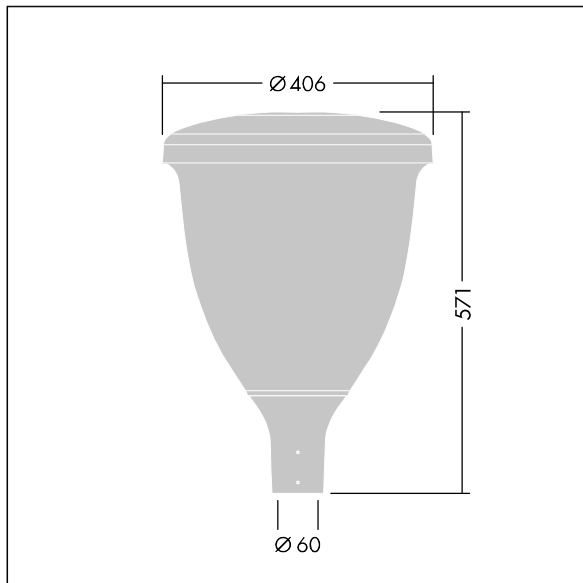

96631905 VO 18L50-740 SF RS CL1 W5 T60 ANT

Volupto

Lanterne intelligente LED, montage en top, avec une distribution Radialement symétrique. Programmable Driver alimentant 18 LED en 500mA. Classe électrique I, IP66, IK10. Chapeau et embase : aluminium résistant à la corrosion, fonderie thermopoudré, avec une finition gris anthracite 900 sablé texturé. Vasque : Polycarbonate (PC) traité anti-UV. Livré avec LED 4 000 K. Indice min. de rendu des couleurs: 70. Pré-câblé avec 5 m de câble. Montage top sur mât de Ø 60mm.

Dimensions : Ø60/406 x 571 mm
Puissance du luminaire: 27,8 W
Flux lumineux du luminaire: 3938 lm
Efficacité lumineuse du luminaire: 142 lm/W
Poids : 7,59 kg
Scx : 0.143 m²

TLG_VOLU_F_Side.jpg

TLG_VOLU_M_60.wmf

Ce produit contient une source lumineuse de classe d'efficacité énergétique D.

Toutes les valeurs marquées d'un * sont des valeurs nominales. Thorn utilise des composants testés et éprouvés, en provenance des meilleurs fournisseurs. Dans certains cas isolés, il se peut qu'il y ait des pannes de nature technologique au niveau des LED individuels, pendant le cycle de vie nominal du produit. Les normes internationales fixent la tolérance du flux initial et de la charge associée à $\pm 10\%$. Sauf indication contraire, les valeurs sont applicables pour une température ambiante de 25 °C.