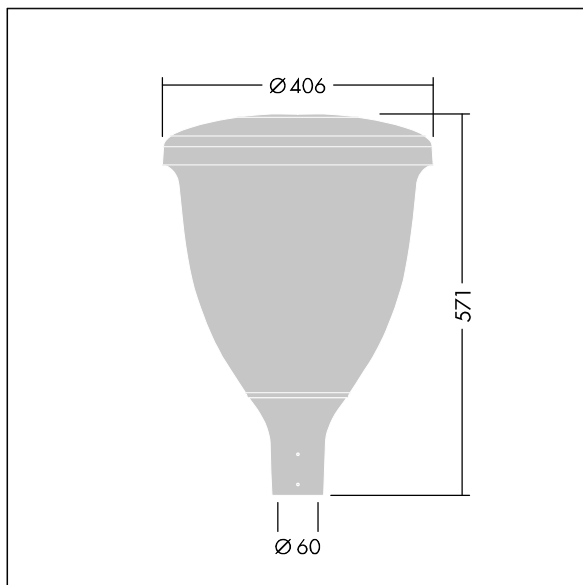

96631898 VO 24L50-740 SF WSC CL2 W5 T60 ANT

Volupto

Lanterne intelligente LED, montage en top, avec une distribution Confort pour rue large. Programmable Driver alimentant 24 LED en 500mA. Classe électrique II, IP66, IK10. Chapeau et embase : aluminium résistant à la corrosion, fonderie thermopoudré, avec une finition gris anthracite 900 sablé texturé. Vasque : Polycarbonate (PC) traité anti-UV. Livré avec LED 4 000 K. Indice min. de rendu des couleurs: 70. Pré-câblé avec 5 m de câble. Montage top sur mât de Ø 60mm.

Dimensions : Ø60/406 x 571 mm
 Puissance du luminaire: 36,1 W
 Flux lumineux du luminaire: 5412 lm
 Efficacité lumineuse du luminaire: 150 lm/W
 Poids : 7,47 kg
 Scx : 0.143 m²

TLG_VOLU_F_Side.jpg

TLG_VOLU_M_60.wmf