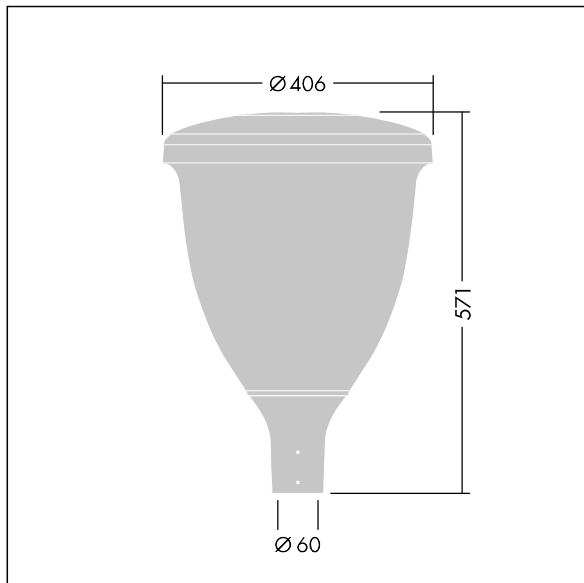

96631896 VO 24L35-740 SF WSC CL2 W5 T60 ANT

Volupto

Lanterne intelligente LED, montage en top, avec une distribution Confort pour rue large. Programmable Driver alimentant 24 LED en 350mA. Classe électrique II, IP66, IK10. Chapeau et embase : aluminium résistant à la corrosion, fonderie thermopoudré, avec une finition gris anthracite 900 sablé texturé. Vasque : Polycarbonate (PC) traité anti-UV. Livré avec LED 4 000 K. Indice min. de rendu des couleurs: 70. Pré-câblé avec 5 m de câble. Montage top sur mât de Ø 60mm.

Dimensions : Ø60/406 x 571 mm
 Puissance du luminaire: 25,7 W
 Flux lumineux du luminaire: 3935 lm
 Efficacité lumineuse du luminaire: 153 lm/W
 Poids : 7,47 kg
 Scx : 0.143 m²

TLG_VOLU_F_Side.jpg

TLG_VOLU_M_60.wmf