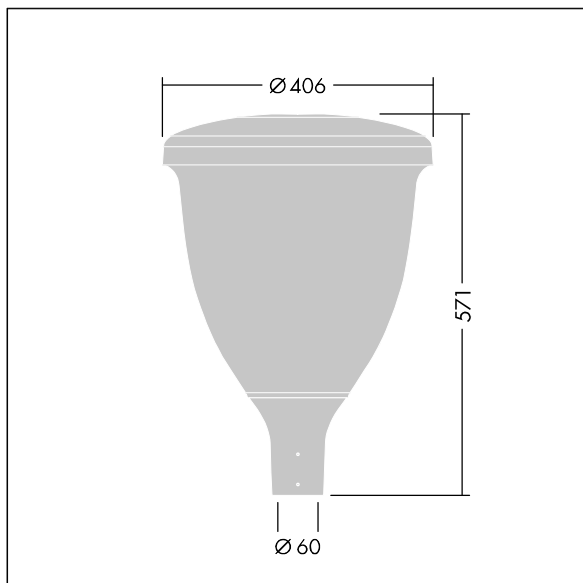

Volupto

Lanterne intelligente LED, montage en top, avec une distribution Confort pour rue large. Programmable Driver alimentant 12 LED en 700mA. Classe électrique I, IP66, IK10. Chapeau et embase : aluminium résistant à la corrosion, fonderie thermopoudré, avec une finition gris anthracite 900 sablé texturé. Vasque : Polycarbonate (PC) traité anti-UV. Livré avec LED 4 000 K. Indice min. de rendu des couleurs: 70. Pré-câblé avec 5 m de câble. Montage top sur mât de Ø 60mm.

Dimensions : Ø60/406 x 571 mm
 Puissance du luminaire: 26,3 W
 Flux lumineux du luminaire: 3676 lm
 Efficacité lumineuse du luminaire: 140 lm/W
 Poids : 7,53 kg
 Scx : 0.143 m²

TLG_VOLU_F_Side.jpg

TLG_VOLU_M_60.wmf