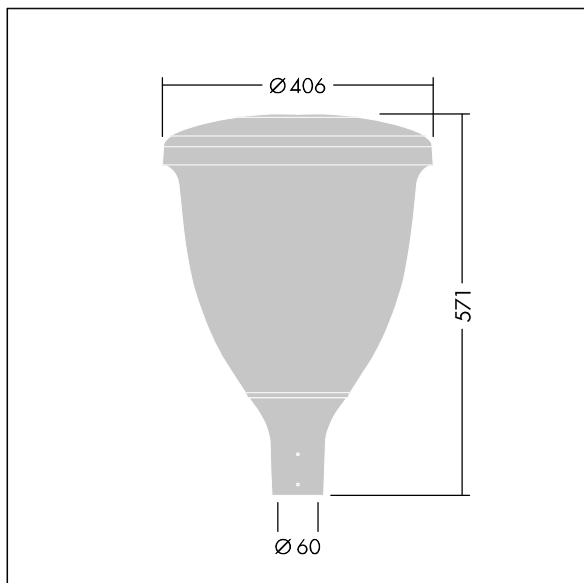

Volupto

Lanterne intelligente LED, montage en top, avec une distribution Confort pour rue large. Programmable Driver alimentant 12 LED en 700mA. Classe électrique I, IP66, IK10. Chapeau et embase : aluminium résistant à la corrosion, fonderie thermopoudré, avec une finition gris anthracite 900 sablé texturé. Vasque : Polycarbonate (PC) traité anti-UV. Livré avec LED 4 000 K. Indice min. de rendu des couleurs: 70. Pré-câblé avec 5 m de câble. Montage top sur mât de Ø 60mm.

Dimensions : Ø60/406 x 571 mm
 Puissance du luminaire: 26,3 W
 Flux lumineux du luminaire: 3676 lm
 Efficacité lumineuse du luminaire: 140 lm/W
 Poids : 7,53 kg
 Scx : 0.143 m²

TLG_VOLU_F_Side.jpg

TLG_VOLU_M_60.wmf