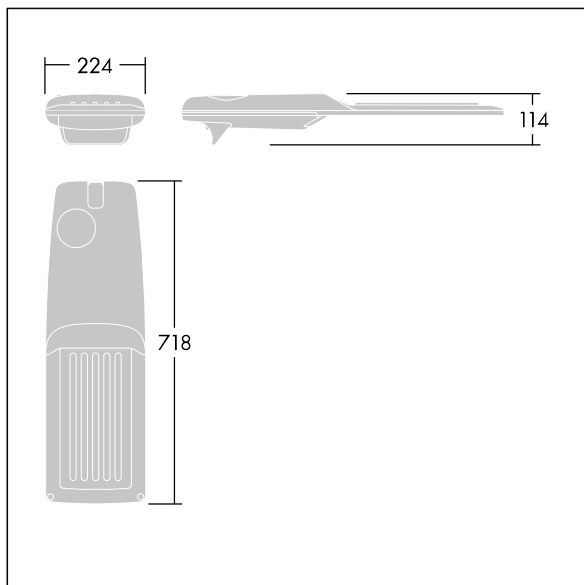

## Isaro Pro

Lanterne d'éclairage routier LED moderne (Medium) avec 60 LED alimentées en 350mA avec une optique Confort pour route. Programmable Driver. Classe électrique II, IP66, IK09. Corps : aluminium (EN AC-44300) fonderie, thermopoudré gris anthracite 900 sablé texturé. Emmanchement : aluminium (EN AC-44300), fonderie thermopoudré texturé gris anthracite 900 sablé. Fermeture : verre ép. 5 mm. Visserie : Acier inox. Livré avec un adaptateur d'emmanchement Ø 60 mm qui convient pour montage top (inclinaison 0°/5°/10°/15°/20°) ou latéral (inclinaison -15°/-10°/-5°/0°/5°/10°/15°). Equipé d'un 50% circuit de réduction de puissance, qui entre en vigueur 3 heures avant et 5 heures après un minuit calculé. Il peut être désactivé à l'installation avec un interrupteur interne facilement accessible. Livré avec LED 4 000 K. Protection contre les surtensions : 10 kV en mode commun single pulse et 8 kV en mode commun multipulse; 6 kV en mode différentiel multipulse. Si un système DALI est connecté: 6 kV en mode mode commun et mode différentiel multipulse.

TLG\_ISRP\_F\_M\_PDB\_ANT.jpg

Dimensions : 718 x 224 x 114 mm  
Puissance du luminaire: 61,8 W  
Flux lumineux du luminaire: 10698 lm  
Efficacité lumineuse du luminaire: 173 lm/W  
Poids : 7,6 kg  
Scx : 0.066 m<sup>2</sup>