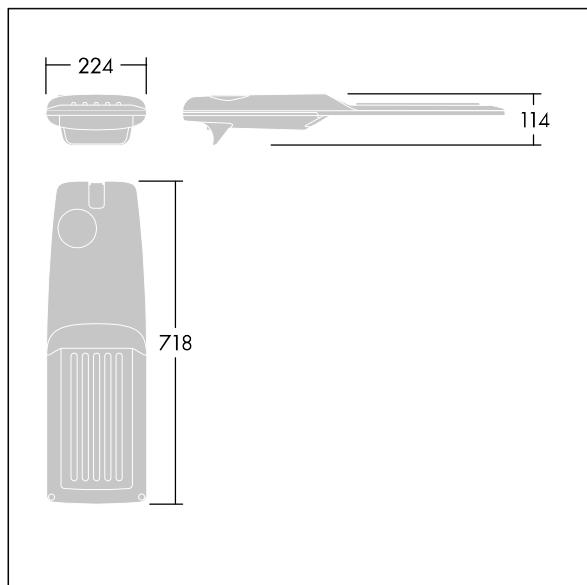

Isaro Pro

Lanterne d'éclairage routier LED moderne (Medium) avec 48 LED alimentées en 700mA avec une optique Rue large. Programmable Driver. Classe électrique II, IP66, IK09.
 Corps : aluminium (EN AC-44300) fonderie, thermopoudré gris anthracite 900 sablé texturé. Emmanchement : aluminium (EN AC-44300), fonderie thermopoudré texturé gris anthracite 900 sablé. Fermeture : verre ép. 5 mm.
 Visserie : Acier inox. Livré avec un adaptateur d'emmanchement Ø 60 mm qui convient pour montage top (inclinaison 0°/5°/10°/15°/20°) ou latéral (inclinaison -15°/-10°/-5°/0°/5°/10°/15°). Equipé d'un 50% circuit de réduction de puissance, qui entre en vigueur 3 heures avant et 5 heures après un minuit calculé. Il peut être désactivé à l'installation avec un interrupteur interne facilement accessible. Livré avec LED 4 000 K. Protection contre les surtensions : 10 kV en mode commun single pulse et 8 kV en mode commun multipulse; 6 kV en mode différentiel multipulse. Si un système DALI est connecté: 6 kV en mode mode commun et mode différentiel multipulse.

TLG_ISRP_F_M_PDB_ANT.jpg

Dimensions : 718 x 224 x 114 mm
 Puissance du luminaire: 100 W
 Flux lumineux du luminaire: 15319 lm
 Efficacité lumineuse du luminaire: 153 lm/W
 Poids : 7,4 kg
 Scx : 0.066 m²