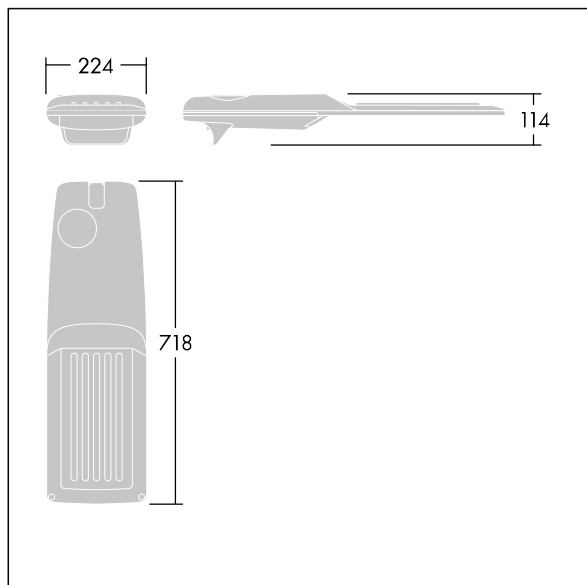

Isaro Pro

THORN

92904720 IP 48L50-740 WS M BS 3550 CL2 M60 ANT

Isaro Pro

Lanterne d'éclairage routier LED moderne (Medium) avec 48 LED alimentées en 500mA avec une optique Rue large. Programmable Driver. Classe électrique II, IP66, IK09.
Corps : aluminium (EN AC-44300) fonderie, thermopoudré gris anthracite 900 sablé texturé. Emmanchement : aluminium (EN AC-44300), fonderie thermopoudré texturé gris anthracite 900 sablé. Fermeture : verre ép. 5 mm.
Visserie : Acier inox. Livré avec un adaptateur d'emmanchement Ø 60 mm qui convient pour montage top (inclinaison 0°/5°/10°/15°/20°) ou latéral (inclinaison -15°/-10°/-5°/0°/5°/10°/15°). Equipé d'un 50% circuit de réduction de puissance, qui entre en vigueur 3 heures avant et 5 heures après un minuit calculé. Il peut être désactivé à l'installation avec un interrupteur interne facilement accessible. Livré avec LED 4 000 K. Protection contre les surtensions : 10 kV en mode commun single pulse et 8 kV en mode commun multipulse; 6 kV en mode différentiel multipulse. Si un système DALI est connecté: 6 kV en mode mode commun et mode différentiel multipulse.

TLG_ISRP_F_M_PDB_ANT.jpg

Dimensions : 718 x 224 x 114 mm
Puissance du luminaire: 70,4 W
Flux lumineux du luminaire: 11461 lm
Efficacité lumineuse du luminaire: 163 lm/W
Poids : 7,4 kg
Scx : 0.066 m²

TLG_ISRP_M_LD2.wmf