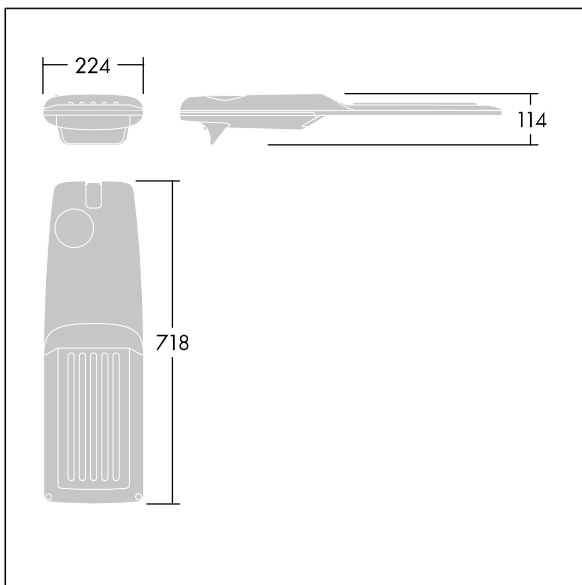

Isaro Pro

92904803 IP 72L50-740 SC M BS 3550 CL2 M60 ANT

THORN

Isaro Pro

Lanterne d'éclairage routier LED moderne (Medium) avec 72 LED alimentées en 500mA avec une optique Confort pour rue. Programmable Driver. Classe électrique II, IP66, IK09. Corps : aluminium (EN AC-44300) fonderie, thermopoudré gris anthracite 900 sablé texturé. Emmanchement : aluminium (EN AC-44300), fonderie thermopoudré texturé gris anthracite 900 sablé. Fermeture : verre ép. 5 mm. Visserie : Acier inox. Livré avec un adaptateur d'emmanchement Ø 60 mm qui convient pour montage top (inclinaison 0°/5°/10°/15°/20°) ou latéral (inclinaison -15°/-10°/-5°/0°/5°/10°/15°). Equipé d'un 50% circuit de réduction de puissance, qui entre en vigueur 3 heures avant et 5 heures après un minuit calculé. Il peut être désactivé à l'installation avec un interrupteur interne facilement accessible. Livré avec LED 4 000 K. Protection contre les surtensions : 10 kV en mode commun single pulse et 8 kV en mode commun multipulse; 6 kV en mode différentiel multipulse. Si un système DALI est connecté: 6 kV en mode mode commun et mode différentiel multipulse.

TLG_ISRP_F_M_PDB_ANT.jpg

Dimensions : 718 x 224 x 114 mm
Puissance du luminaire: 106,1 W
Flux lumineux du luminaire: 17452 lm
Efficacité lumineuse du luminaire: 164 lm/W
Poids : 7,7 kg
Scx : 0.066 m²

TLG_ISRP_M_LD2.wmf