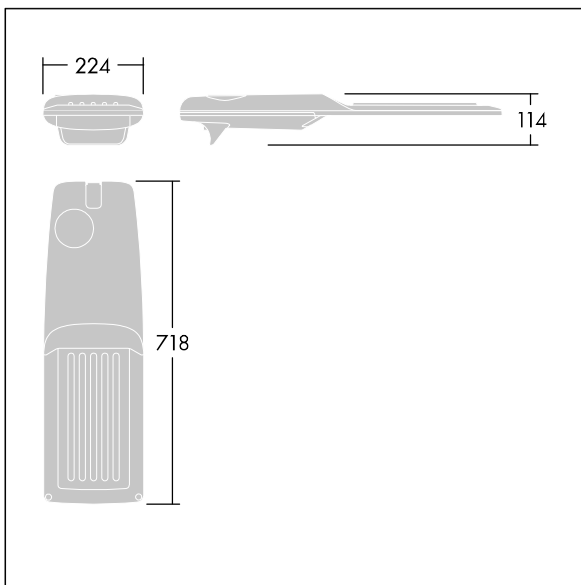

## Isaro Pro

Lanterne d'éclairage routier LED moderne (Medium) avec 72 LED alimentées en 500mA avec une optique Rue large. Programmable Driver. Classe électrique II, IP66, IK09.  
Corps : aluminium (EN AC-44300) fonderie, thermopoudré gris anthracite 900 sablé texturé. Emmanchement : aluminium (EN AC-44300), fonderie thermopoudré texturé gris anthracite 900 sablé. Fermeture : verre ép. 5 mm.  
Visserie : Acier inox. Livré avec un adaptateur d'emmanchement Ø 60 mm qui convient pour montage top (inclinaison 0°/5°/10°/15°/20°) ou latéral (inclinaison -15°/-10°/-5°/0°/5°/10°/15°). Equipé d'un 50% circuit de réduction de puissance, qui entre en vigueur 3 heures avant et 5 heures après un minuit calculé. Il peut être désactivé à l'installation avec un interrupteur interne facilement accessible. Livré avec LED 4 000 K. Protection contre les surtensions : 10 kV en mode commun single pulse et 8 kV en mode commun multipulse; 6 kV en mode différentiel multipulse. Si un système DALI est connecté: 6 kV en mode mode commun et mode différentiel multipulse.

TLG\_ISRP\_F\_M\_PDB\_ANT.jpg

Dimensions : 718 x 224 x 114 mm  
Puissance du luminaire: 106,1 W  
Flux lumineux du luminaire: 17041 lm  
Efficacité lumineuse du luminaire: 161 lm/W  
Poids : 7,7 kg  
Scx : 0.066 m<sup>2</sup>