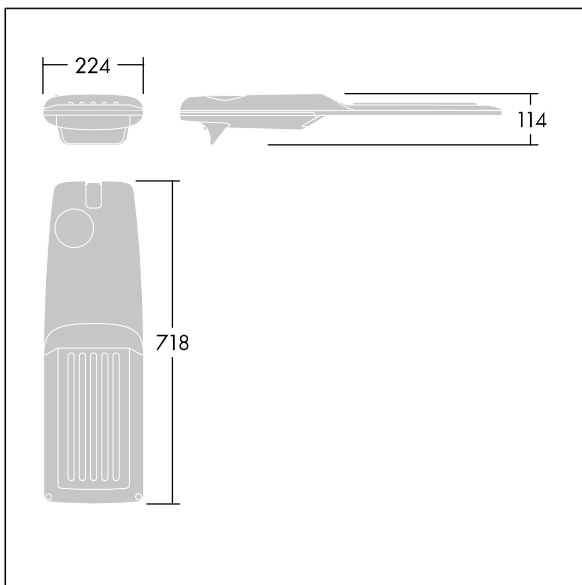

## Isaro Pro

Lanterne d'éclairage routier LED moderne (Medium) avec 60 LED alimentées en 700mA avec une optique Route humide. Programmable Driver. Classe électrique II, IP66, IK09. Corps : aluminium (EN AC-44300) fonderie, thermopoudré gris anthracite 900 sablé texturé. Emmanchement : aluminium (EN AC-44300), fonderie thermopoudré texturé gris anthracite 900 sablé. Fermeture : verre ép. 5 mm. Visserie : Acier inox. Livré avec un adaptateur d'emmanchement Ø 60 mm qui convient pour montage top (inclinaison 0°/5°/10°/15°/20°) ou latéral (inclinaison -15°/-10°/-5°/0°/5°/10°/15°). Equipé d'un 50% circuit de réduction de puissance, qui entre en vigueur 3 heures avant et 5 heures après un minuit calculé. Il peut être désactivé à l'installation avec un interrupteur interne facilement accessible. Livré avec LED 4 000 K. Protection contre les surtensions : 10 kV en mode commun single pulse et 8 kV en mode commun multipulse; 6 kV en mode différentiel multipulse. Si un système DALI est connecté: 6 kV en mode mode commun et mode différentiel multipulse.

TLG\_ISRP\_F\_M\_PDB\_ANT.jpg

Dimensions : 718 x 224 x 114 mm  
Puissance du luminaire: 125,2 W  
Flux lumineux du luminaire: 19849 lm  
Efficacité lumineuse du luminaire: 159 lm/W  
Poids : 7,6 kg  
Scx : 0.066 m<sup>2</sup>