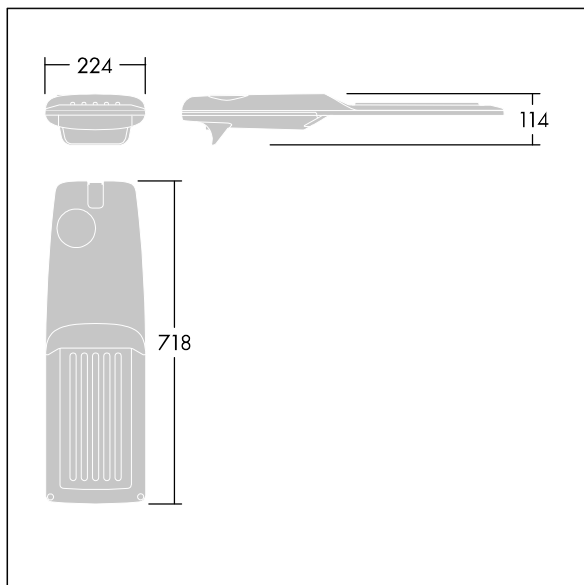

Isaro Pro

THORN

96276048 IP 60L70-740 NR M BS 3550 CL2 M60 ANT

Isaro Pro

Lanterne d'éclairage routier LED moderne (Medium) avec 60 LED alimentées en 700mA avec une optique Route étroite. Programmable Driver. Classe électrique II, IP66, IK09. Corps : aluminium (EN AC-44300) fonderie, thermopoudré gris anthracite 900 sablé texturé. Emmanchement : aluminium (EN AC-44300), fonderie thermopoudré texturé gris anthracite 900 sablé. Fermeture : verre ép. 5 mm. Visserie : Acier inox. Livré avec un adaptateur d'emmanchement Ø 60 mm qui convient pour montage top (inclinaison 0°/5°/10°/15°/20°) ou latéral (inclinaison -15°/-10°/-5°/0°/5°/10°/15°). Equipé d'un 50% circuit de réduction de puissance, qui entre en vigueur 3 heures avant et 5 heures après un minuit calculé. Il peut être désactivé à l'installation avec un interrupteur interne facilement accessible. Livré avec LED 4 000 K. Protection contre les surtensions : 10 kV en mode commun single pulse et 8 kV en mode commun multipulse; 6 kV en mode différentiel multipulse. Si un système DALI est connecté: 6 kV en mode mode commun et mode différentiel multipulse.

TLG_ISRP_F_M_PDB_ANT.jpg

Dimensions : 718 x 224 x 114 mm
Puissance du luminaire: 125,2 W
Flux lumineux du luminaire: 19367 lm
Efficacité lumineuse du luminaire: 155 lm/W
Poids : 7,6 kg
Scx : 0.066 m²

TLG_ISRP_M_LD2.wmf