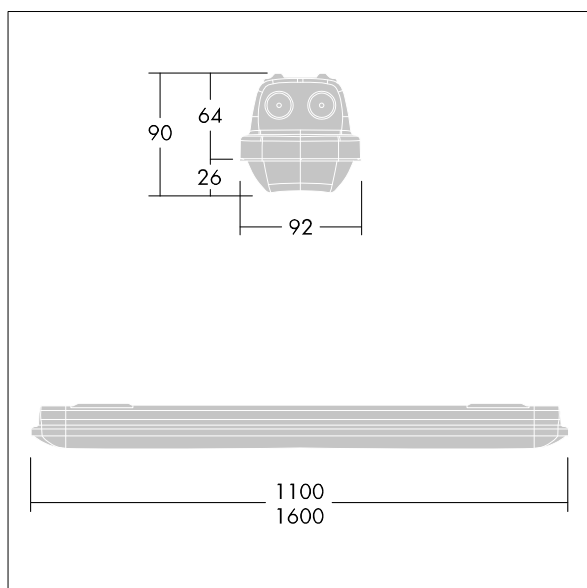

Aquaforce Pro

THORN

92903815 AQFPRO L LED4300-840 PC MB HF

Aquaforce Pro

Luminaire LED IP66, résistant à la poussière et à l'humidité. Electronique, non gradable. Avec distribution lumineuse medium. Classe électrique I. Corps : Polycarbonate (PC) gris clair. Diffuseur : Polycarbonate (PC) opale haute transmission avec prismes de réfraction. Mécanisme breveté, EasyClick, pour la fixation du diffuseur sans clips. Installation en plafonnier ou en suspension. Supports à fixation rapide fournis pour une installation en plafonnier. Convient pour installation au plafond ou au mur (verticalement et horizontalement). Kits de fixation pour suspension par conduit, chaîne et caténaire disponibles en accessoires. Température ambiante : -20°C à +45°C. Livré avec LED 4 000 K..

Dimensions : 1600 x 92 x 90 mm
Puissance du luminaire: 28 W
Flux lumineux du luminaire: 4510 lm
Efficacité lumineuse du luminaire: 161 lm/W
Poids : 2,1 kg

TLG_AQUP_F_PDB_1600MED.jpg

TLG_AQUP_M_LD1.wmf

Toutes les valeurs marquées d'un * sont des valeurs nominales. Thorn utilise des composants testés et éprouvés, en provenance des meilleurs fournisseurs. Dans certains cas isolés, il se peut qu'il y ait des pannes de nature technologique au niveau des LED individuels, pendant le cycle de vie nominal du produit. Les normes internationales fixent la tolérance du flux initial et de la charge associée à $\pm 10\%$. Sauf indication contraire, les valeurs sont applicables pour une température ambiante de 25 °C.