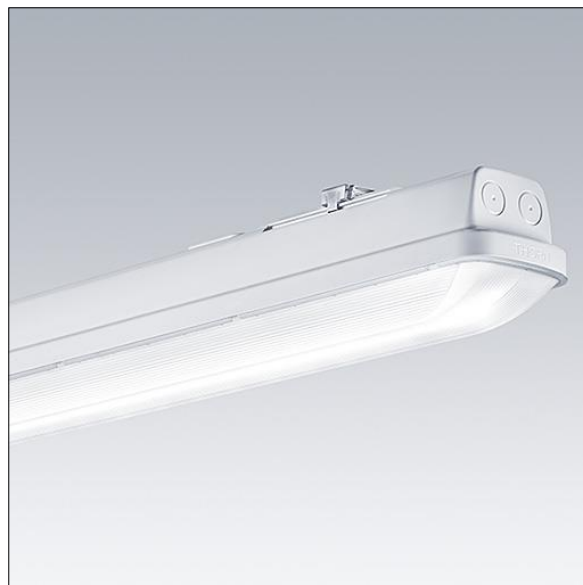

Aquaforce Pro

THORN

92903815 AQFPRO L LED4300-840 PC MB HF

Aquaforce Pro

Luminaire LED IP66, résistant à la poussière et à l'humidité. Electronique, non gradable. Avec distribution lumineuse medium. Classe électrique I. Corps : Polycarbonate (PC) gris clair. Diffuseur : Polycarbonate (PC) opale haute transmission avec prismes de réfraction. Mécanisme breveté, EasyClick, pour la fixation du diffuseur sans clips. Installation en plafonnier ou en suspension. Supports à fixation rapide fournis pour une installation en plafonnier. Convient pour installation au plafond ou au mur (verticalement et horizontalement). Kits de fixation pour suspension par conduit, chaîne et caténaire disponibles en accessoires. Température ambiante : -20°C à +45°C. Livré avec LED 4 000 K..

Dimensions : 1600 x 92 x 90 mm
Puissance du luminaire: 28 W
Flux lumineux du luminaire: 4510 lm
Efficacité lumineuse du luminaire: 161 lm/W
Poids : 2,1 kg

TLG_AQUP_F_PDB_1600MED.jpg

TLG_AQUP_M_LD1.wmf

Toutes les valeurs marquées d'un * sont des valeurs nominales. Thorn utilise des composants testés et éprouvés, en provenance des meilleurs fournisseurs. Dans certains cas isolés, il se peut qu'il y ait des pannes de nature technologique au niveau des LED individuels, pendant le cycle de vie nominal du produit. Les normes internationales fixent la tolérance du flux initial et de la charge associée à $\pm 10\%$. Sauf indication contraire, les valeurs sont applicables pour une température ambiante de 25 °C.