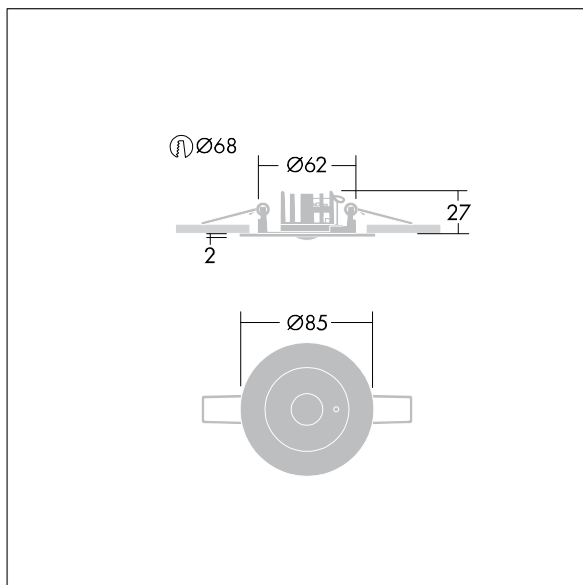

Voyager Star

THORN

96631643 VOYAGER STAR MRCR ANT ECC SR

Voyager Star

Luminaire d'éclairage de secours LED haute performance, Luminaire pour alimentation centralisée de l'éclairage de sécurité avec surveillance du circuit électrique sans surveillance individuelle du luminaire avec optique zone ouverte. Luminaire en régime permanent. Boîtier : fonderie d'aluminium, thermopoudré gris argent (similaire à RAL9006). Appareillage pour encastrer au plafond : IP20_IP40, Luminaire encastré pour découpe de plafond de 68 mm et épaisseur de plafond jusqu'à 25 mm. Verre : Polycarbonate (PC). Installation rapide et entretien sans outillage. Connexion électrique (230VAC) via un câble de 2,5 mm² maximum, câblage en piquage et repiquage possible. Gestion thermique optimale via un dissipateur thermique. Régime en mode permanent : -20°C à +30°C, régime en mode non permanent : -20°C à +35°C ; tension d'alimentation : 220-240 V AC (+/- 10%) 50-60 Hz; 176-280 V DC Convient pour installation encastrée dans un pourtour en béton (à commander séparément). Livré avec LED. Découpe au plafond Ø 68 mm dans les plafonds d'une épaisseur de 1 à 25 mm.

Puissance du luminaire: 3 W

Dimensions : Ø85 x 2 mm

Poids : 1 kg

TLG_VSTR_F_MRCR_ECx_ANT_SR.jpg

TLG_VYLD_M_MRE AREA.wmf

Toutes les valeurs marquées d'un * sont des valeurs nominales. Thorn utilise des composants testés et éprouvés, en provenance des meilleurs fournisseurs. Dans certains cas isolés, il se peut qu'il y ait des pannes de nature technologique au niveau des LED individuels, pendant le cycle de vie nominal du produit. Les normes internationales fixent la tolérance du flux initial et de la charge associée à ± 10 %. Sauf indication contraire, les valeurs sont applicables pour une température ambiante de 25 °C.