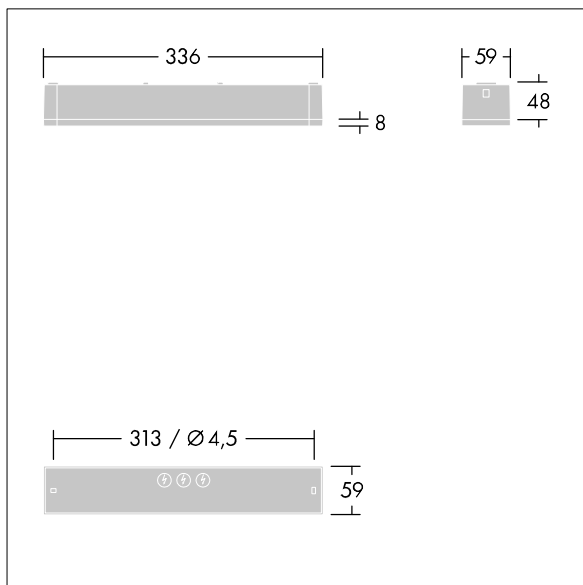

TLG_VOYO_M_ANTMS.wmf

Toutes les valeurs marquées d'un * sont des valeurs nominales. Thorn utilise des composants testés et éprouvés, en provenance des meilleurs fournisseurs. Dans certains cas isolés, il se peut qu'il y ait des pannes de nature technologique au niveau des LED individuels, pendant le cycle de vie nominal du produit. Les normes internationales fixent la tolérance du flux initial et de la charge associée à $\pm 10\%$. Sauf indication contraire, les valeurs sont applicables pour une température ambiante de 25 °C.

Les produits de Thorn Lighting sont perfectionnés en permanence. Nous nous réservons le droit d'apporter des modifications à nos produits sans autres publications.

© Thorn Lighting