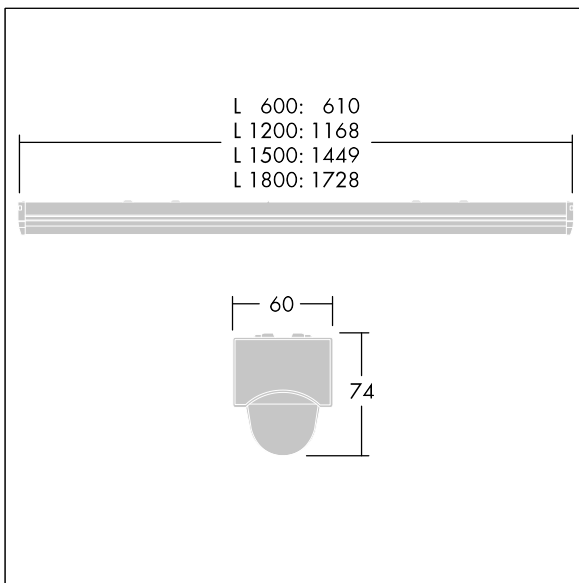

PopPack LED

THORN

96631581 POPPACK LED 3000-840 PIR L1200

IP20 IK03     650°C T_a -20
+25

PopPack LED

Luminaire LED à réglettes, avec module LED amovible.
Electronique, non gradable. Corps : acier moulé, revêtu, blanc (RAL9016). Embouts : Polycarbonate (PC) moulé par injection, blanc. Diffuseur : acrylique texturé opale.
Connexion électrique via 2 borniers 2,5 mm² 3 P. Capteur PIR pré-câblé avec fonctionnalité MARCHÉ/ARRET.
Commande activée d'un luminaire esclave à partir d'un luminaire maître équipé d'un détecteur PIR, via un câblage dur. Câblage à 3 conducteurs suffisant pour le passage en coupure des produits, charge maximum par circuit = 2 amp.
Livré avec LED 4 000 K.

Dimensions : 1168 x 60 x 74 mm
Puissance du luminaire: 23,9 W
Flux lumineux du luminaire: 3350 lm
Efficacité lumineuse du luminaire: 140 lm/W
Poids : 1,4 kg

TLG_POPL_F_PDB_SENS.jpg

TLG_POPL_M_LD1.wmf

Ce produit contient une source lumineuse de classe d'efficacité énergétique D.