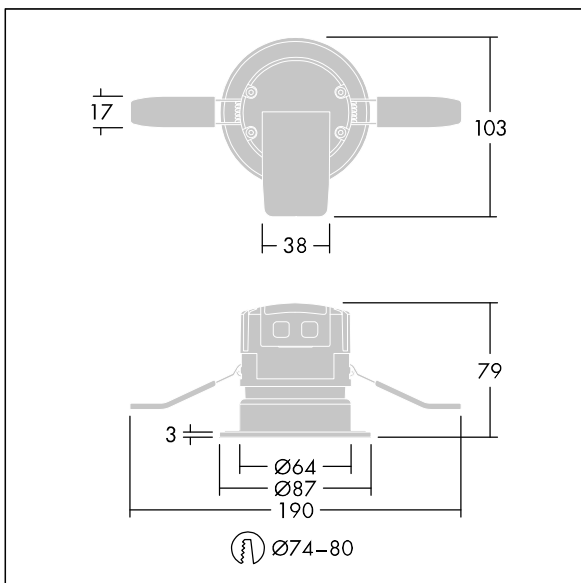

Chalice 74

THORN

96631504 CHAL 74 LED550-840 WFL IP65 WHM

RoHS	T _a 0 +40	IP 20 65	IK 04					650 °C
------	-------------------------	-------------	-------	--	--	--	--	--------

Chalice 74

Mini downlight LED encastré. Driver intégré, adapté pour utilisation avec des gradateurs de phase standard. IP65 (IP65 par le dessous), IK04, Classe électrique II. Livré avec une optique à distribution large (48°) en PMMA, et collerette aluminium mat fonderie. Corps : acier avec dissipateur aluminium. Des clips à ressort permettent une installation sans outils dans des plafonds jusqu'à 25mm d'épaisseur et avec une découpe de Ø 74-80 mm. Câblage avec un connecteur détachable et un bornier à poussoirs avec repiquage possible. Livré avec LED 4 000 K.

Distribution lumineuse adaptable en remplaçant l'optique WFL (48°) par un FL (31°) ou un WW (lèche-mur) - disponibles en accessoires.

Esthétique modulable en remplaçant la collerette WHM (blanc mat) par une collerette WH (blanc brillant), BKM (noir mat), CR (chrome) ou AL (aluminium brossé) - disponibles en accessoires.

Dimensions : Ø87 x 77 mm
Puissance du luminaire: 6,6 W
Flux lumineux du luminaire: 600 lm
Efficacité lumineuse du luminaire: 91 lm/W
Poids : 0,3 kg

TLG_CHLC_F_74PDB.jpg

TLG_CH74_M_LDLO.wmf

Ce produit contient une source lumineuse de classe d'efficacité énergétique E.