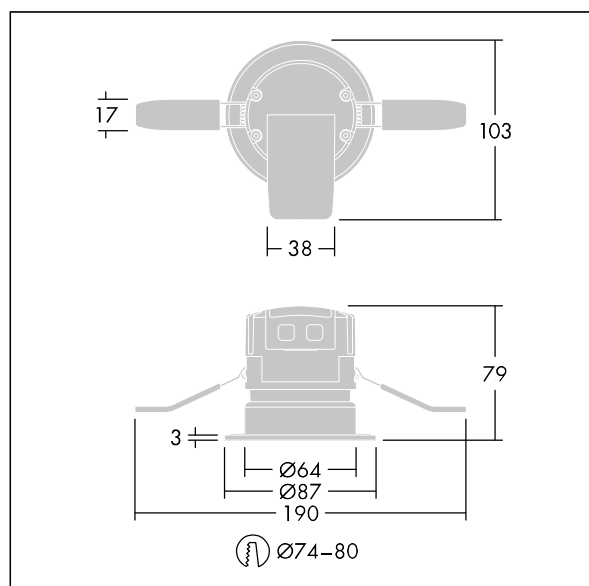

Chalice 74

THORN

96631503 CHAL 74 LED550-830 WFL IP65 WHM

RoHS	T _a 0 +40	IP 20 65	IK04					650 °C
------	-------------------------	-------------	------	--	--	--	--	--------

Chalice 74

Mini downlight LED encastré. Driver intégré, adapté pour utilisation avec des gradateurs de phase standard. IP65 (IP65 par le dessous), IK04, Classe électrique II. Livré avec une optique à distribution large (48°) en PMMA, et collerette aluminium mat fonderie. Corps : acier avec dissipateur aluminium. Des clips à ressort permettent une installation sans outils dans des plafonds jusqu'à 25mm d'épaisseur et avec une découpe de Ø 74-80 mm. Câblage avec un connecteur détachable et un bornier à poussoirs avec repiquage possible. Livré avec LED 3 000 K.

Dimensions : Ø87 x 77 mm

Puissance du luminaire: 6,6 W

Flux lumineux du luminaire: 600 lm

Efficacité lumineuse du luminaire: 91 lm/W

Poids : 0,3 kg

TLG_CHLC_F_74PDB.jpg

TLG_CH74_M_LDLO.wmf

Ce produit contient une source lumineuse de classe d'efficacité énergétique E.