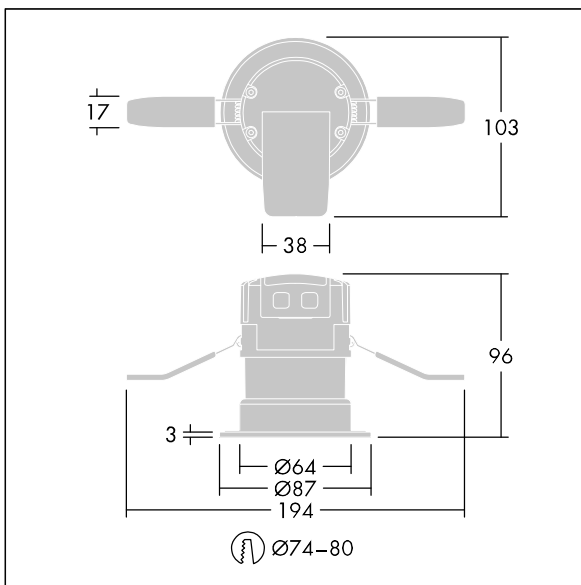

Chalice 74

THORN

96631506 CHAL 74 LED900-840 WFL IP65 WHM

RoHS	T _a 0 +40	IP 20 65	IK 04					650 °C
------	-------------------------	-------------	-------	--	--	--	--	--------

Chalice 74

Mini downlight LED encastré. Driver intégré, adapté pour utilisation avec des gradateurs de phase standard. IP65 (IP65 par le dessous), IK04, Classe électrique II. Livré avec une optique à distribution large (48°) en PMMA, et collerette aluminium mat fonderie. Corps : acier avec dissipateur aluminium. Des clips à ressort permettent une installation sans outils dans des plafonds jusqu'à 25mm d'épaisseur et avec une découpe de Ø 74-80 mm. Câblage avec un connecteur détachable et un bornier à poussoirs avec repiquage possible. Livré avec LED 4 000 K.

Distribution lumineuse adaptable en remplaçant l'optique WFL (48°) par un FL (31°) ou un WW (lèche-mur) - disponibles en accessoires.

Esthétique modulable en remplaçant la collerette WHM (blanc mat) par une collerette WH (blanc brillant), BKM (noir mat), CR (chrome) ou AL (aluminium brossé) - disponibles en accessoires.

Dimensions : Ø87 x 77 mm
Puissance du luminaire: 9,4 W
Flux lumineux du luminaire: 950 lm
Efficacité lumineuse du luminaire: 101 lm/W
Poids : 0,4 kg

TLG_CHLC_F_74PDB.jpg

TLG_CH74_M_LDHO.wmf

Ce produit contient une source lumineuse de classe d'efficacité énergétique E.