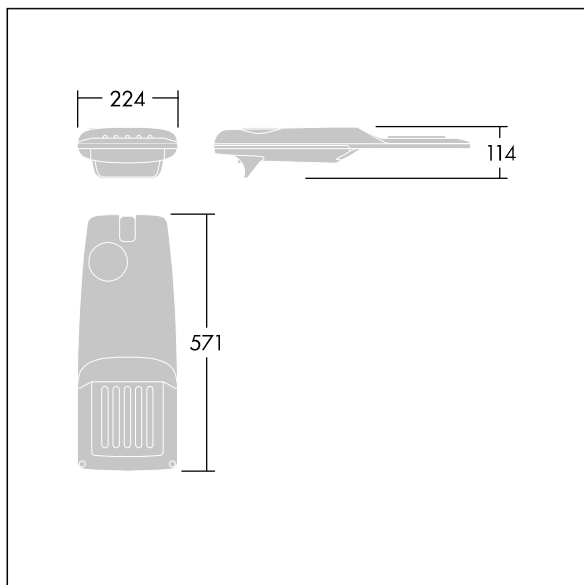

96275988 IP 24L70-740 EWR M BS 3550 CL2 T76F ->

Isaro Pro

Lanterne d'éclairage routier LED moderne (Small) avec 24 LED alimentées en 700mA avec une optique Route extra large. Programmable Driver. Classe électrique II, IP66, IK09. Corps : aluminium (EN AC-44300) fonderie, thermopoudré gris anthracite 900 sablé texturé. Emmanchement : aluminium (EN AC-44300), fonderie thermopoudré gris anthracite 900 sablé. Fermeture : verre ép. 5 mm. Visserie : Acier inox. Livré avec un adaptateur à emmanchement de Ø 76 mm pré-installé pour un montage top, inclinaison de 5° Equipé d'un 50% circuit de réduction de puissance, qui entre en vigueur 3 heures avant et 5 heures après un minuit calculé. Il peut être désactivé à l'installation avec un interrupteur interne facilement accessible. Pré-câblé avec 8 m de câble. Livré avec LED 4 000 K. Protection contre les surtensions : 10 kV en mode commun single pulse et 8 kV en mode commun multipulse; 6 kV en mode différentiel multipulse. Si un système DALI est connecté: 6 kV en mode mode commun et mode différentiel multipulse.

TLG_ISRP_F_PDB_ANT.jpg

Dimensions : 571 x 224 x 114 mm
 Puissance du luminaire: 51,1 W
 Flux lumineux du luminaire: 7751 lm
 Efficacité lumineuse du luminaire: 152 lm/W
 Poids : 6,49 kg
 Scx : 0.05 m²

TLG_ISRP_M_LD1.wmf