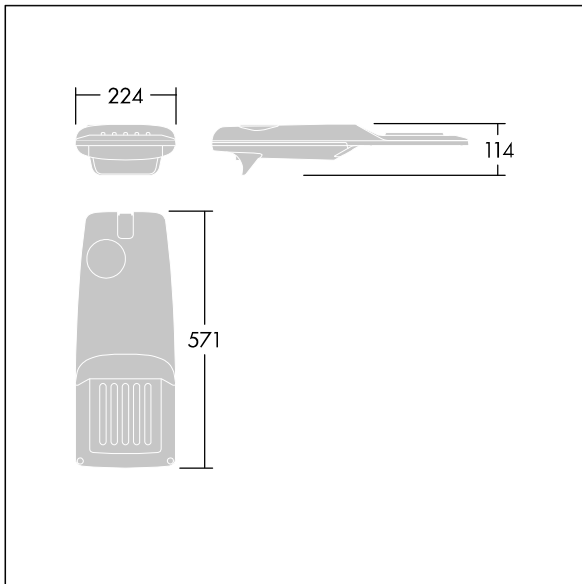

Isaro Pro

THORN

96275982 IP 12L35-740 EWR M BS 3550 CL2 T76F ->

Isaro Pro

Lanterne d'éclairage routier LED moderne (Small) avec 12 LED alimentées en 350mA avec une optique Route extra large. Programmable Driver. Classe électrique II, IP66, IK09. Corps : aluminium (EN AC-44300) fonderie, thermopoudré gris anthracite 900 sablé texturé. Emmanchement : aluminium (EN AC-44300), fonderie thermopoudré gris anthracite 900 sablé. Fermeture : verre ép. 5 mm. Visserie : Acier inox. Livré avec un adaptateur à emmanchement de Ø 76 mm pré-installé pour un montage top, inclinaison de 5° Equipé d'un 50% circuit de réduction de puissance, qui entre en vigueur 3 heures avant et 5 heures après un minuit calculé. Il peut être désactivé à l'installation avec un interrupteur interne facilement accessible. Pré-câblé avec 6 m de câble. Livré avec LED 4 000 K. Protection contre les surtensions : 10 kV en mode commun single pulse et 8 kV en mode commun multipulse; 6 kV en mode différentiel multipulse. Si un système DALI est connecté: 6 kV en mode mode commun et mode différentiel multipulse.

TLG_ISRP_F_PDB_ANT.jpg

Dimensions : 571 x 224 x 114 mm
Puissance du luminaire: 13,2 W
Flux lumineux du luminaire: 2102 lm
Efficacité lumineuse du luminaire: 159 lm/W
Poids : 6,24 kg
Scx : 0.05 m²

TLG_ISRP_M_LD1.wmf