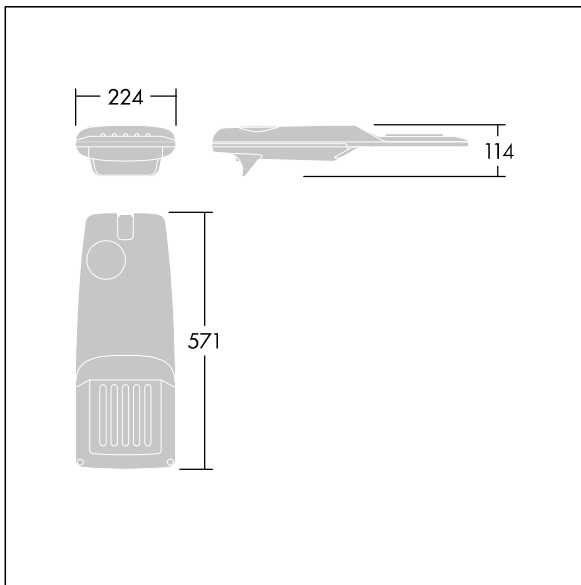

# THORN

96275979 IP 24L70-740 WR M BS 3550 CL2 T60F ->

## Isaro Pro

Lanterne d'éclairage routier LED moderne (Small) avec 24 LED alimentées en 700mA avec une optique Route large. Programmable Driver. Classe électrique II, IP66, IK09.  
Corps : aluminium (EN AC-44300) fonderie, thermopoudré gris anthracite 900 sablé texturé. Emmanchement : aluminium (EN AC-44300), fonderie thermopoudré gris anthracite 900 sablé. Fermeture : verre ép. 5 mm. Visserie : Acier inox. Montage latéral sur emmanchement de Ø 60 mm, inclinaison 0°, réglable de 0° à -20°. Equipé d'un 50% circuit de réduction de puissance, qui entre en vigueur 3 heures avant et 5 heures après un minuit calculé. Il peut être désactivé à l'installation avec un interrupteur interne facilement accessible. Pré-câblé avec 8 m de câble. Livré avec LED 4 000 K. Protection contre les surtensions : 10 kV en mode commun single pulse et 8 kV en mode commun multipulse; 6 kV en mode différentiel multipulse. Si un système DALI est connecté: 6 kV en mode mode commun et mode différentiel multipulse.

Dimensions : 571 x 224 x 114 mm  
Puissance du luminaire: 51,1 W  
Flux lumineux du luminaire: 7919 lm  
Efficacité lumineuse du luminaire: 155 lm/W  
Poids : 6,49 kg  
Scx : 0.05 m<sup>2</sup>

TLG\_ISRP\_F\_PDB\_ANT.jpg