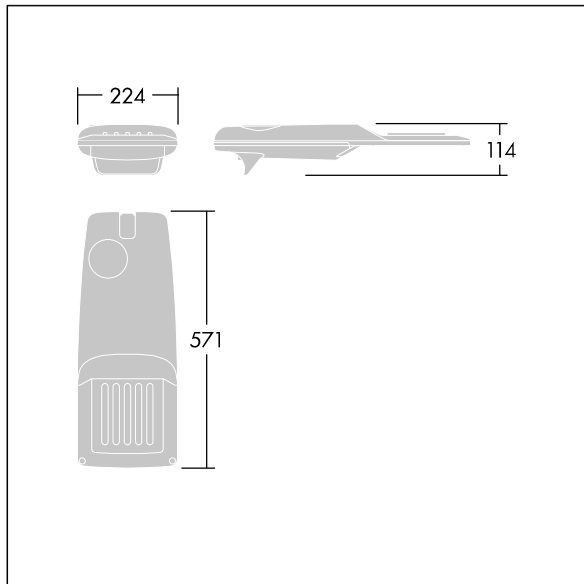

Isaro Pro

Lanterne d'éclairage routier LED moderne (Small) avec 24 LED alimentées en 700mA avec une optique Route extra large. Programmable Driver. Classe électrique II, IP66, IK09. Corps : aluminium (EN AC-44300) fonderie, thermopoudré gris anthracite 900 sablé texturé. Emmanchement : aluminium (EN AC-44300), fonderie thermopoudré gris anthracite 900 sablé. Fermeture : verre ép. 5 mm. Visserie : Acier inox. Livré avec un adaptateur d'emmanchement Ø 60 mm qui convient pour montage top (inclinaison 0°/5°/10°/15°/20°) ou latéral (inclinaison -15°/-10°/-5°/0°/5°/10°/15°). Equipé d'un 50% circuit de réduction de puissance, qui entre en vigueur 3 heures avant et 5 heures après un minuit calculé. Il peut être désactivé à l'installation avec un interrupteur interne facilement accessible. Livré avec LED 4 000 K. Protection contre les surtensions : 10 kV en mode commun single pulse et 8 kV en mode commun multipulse; 6 kV en mode différentiel multipulse. Si un système DALI est connecté: 6 kV en mode mode commun et mode différentiel multipulse.

TLG_ISRP_F_PDB_ANT.jpg

Dimensions : 571 x 224 x 114 mm
 Puissance du luminaire: 51,1 W
 Flux lumineux du luminaire: 7751 lm
 Efficacité lumineuse du luminaire: 152 lm/W
 Poids : 5,53 kg
 Scx : 0.05 m²

TLG_ISRP_M_LD1.wmf