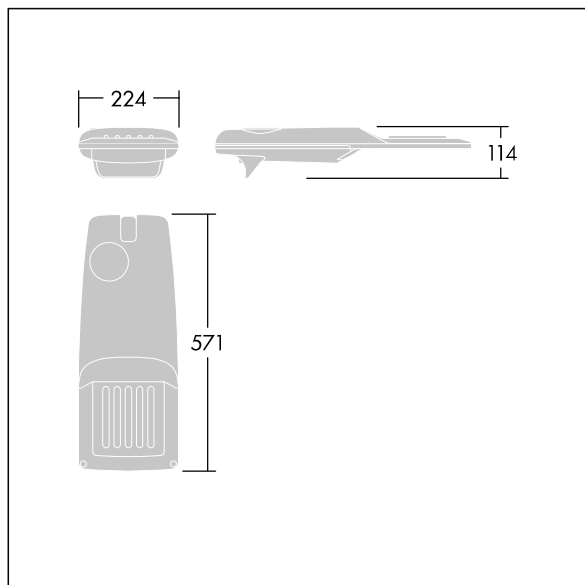

Isaro Pro

Lanterne d'éclairage routier LED moderne (Small) avec 24 LED alimentées en 700mA avec une optique Route large. Programmable Driver. Classe électrique II, IP66, IK09.
 Corps : aluminium (EN AC-44300) fonderie, thermopoudré gris anthracite 900 sablé texturé. Emmanchement : aluminium (EN AC-44300), fonderie thermopoudré gris anthracite 900 sablé. Fermeture : verre ép. 5 mm. Visserie : Acier inox. Livré avec un adaptateur d'emmanchement Ø 76 mm qui convient pour montage top (inclinaison 0°/5°/10°/15°/20°) ou latéral (inclinaison -15°/-10°/-5°/0°/5°/10°/15°). Equipé d'un 50% circuit de réduction de puissance, qui entre en vigueur 3 heures avant et 5 heures après un minuit calculé. Il peut être désactivé à l'installation avec un interrupteur interne facilement accessible. Livré avec LED 4 000 K. Protection contre les surtensions : 10 kV en mode commun single pulse et 8 kV en mode commun multipulse; 6 kV en mode différentiel multipulse. Si un système DALI est connecté: 6 kV en mode mode commun et mode différentiel multipulse.

TLG_ISRP_F_PDB_ANT.jpg

Dimensions : 571 x 224 x 114 mm
 Puissance du luminaire: 51,1 W
 Flux lumineux du luminaire: 7919 lm
 Efficacité lumineuse du luminaire: 155 lm/W
 Poids : 5,53 kg
 Scx : 0.05 m²

TLG_ISRP_M_LD1.wmf