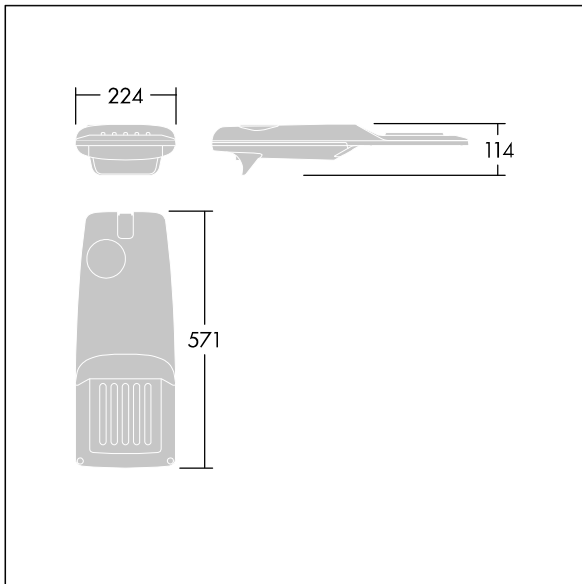

Isaro Pro

THORN

96275906 IP 24L70-740 WR M BS 3550 CL2 M76 ANT

Isaro Pro

Lanterne d'éclairage routier LED moderne (Small) avec 24 LED alimentées en 700mA avec une optique Route large. Programmable Driver. Classe électrique II, IP66, IK09.
Corps : aluminium (EN AC-44300) fonderie, thermopoudré gris anthracite 900 sablé texturé. Emmanchement : aluminium (EN AC-44300), fonderie thermopoudré gris anthracite 900 sablé. Fermeture : verre ép. 5 mm. Visserie : Acier inox. Livré avec un adaptateur d'emmanchement Ø 76 mm qui convient pour montage top (inclinaison 0°/5°/10°/15°/20°) ou latéral (inclinaison -15°/-10°/-5°/0°/5°/10°/15°). Equipé d'un 50% circuit de réduction de puissance, qui entre en vigueur 3 heures avant et 5 heures après un minuit calculé. Il peut être désactivé à l'installation avec un interrupteur interne facilement accessible. Livré avec LED 4 000 K. Protection contre les surtensions : 10 kV en mode commun single pulse et 8 kV en mode commun multipulse; 6 kV en mode différentiel multipulse. Si un système DALI est connecté: 6 kV en mode mode commun et mode différentiel multipulse.

TLG_ISRP_F_PDB_ANT.jpg

Dimensions : 571 x 224 x 114 mm
Puissance du luminaire: 51,1 W
Flux lumineux du luminaire: 7919 lm
Efficacité lumineuse du luminaire: 155 lm/W
Poids : 5,53 kg
Scx : 0.05 m²

TLG_ISRP_M_LD1.wmf