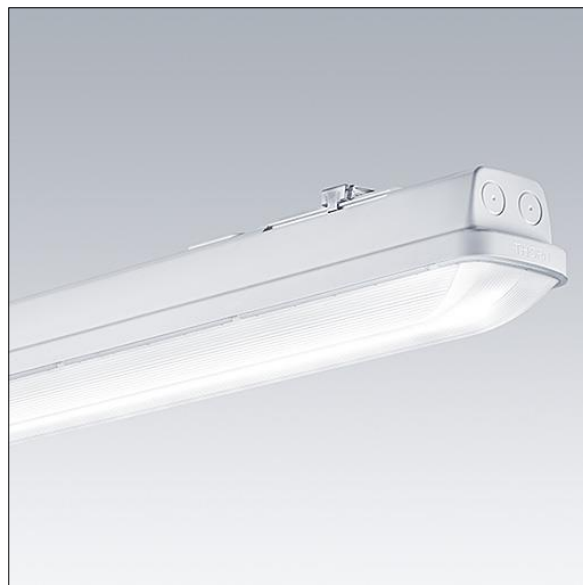

Aquaforce Pro

THORN

96631036 AQFPRO L LED8000-840 PC MB MWCF

Aquaforce Pro

Luminaire LED IP66, résistant à la poussière et à l'humidité. Gradable DALI/DSI Luminaire avec détecteur de mouvement et CorridorFUNCTION. Avec distribution lumineuse medium. Classe électrique I. Corps : Polycarbonate (PC) gris clair. Diffuseur : Polycarbonate (PC) opale haute transmission avec prismes de réfraction. Mécanisme breveté, EasyClick, pour la fixation du diffuseur sans clips. Installation en plafonnier ou en suspension. Supports à fixation rapide fournis pour une installation en plafonnier. Convient pour installation au plafond ou au mur (verticalement et horizontalement). Kits de fixation pour suspension par conduit, chaîne et caténaire disponibles en accessoires. Détecteur de présence intégré pour la commande de gradation (fonction corridor) Température ambiante : -20°C à +30°C. Livré avec LED 4 000 K..

TLG_AQUP_F_PDB_1600MED.jpg

Dimensions : 1600 x 92 x 90 mm
Puissance du luminaire: 56,2 W
Flux lumineux du luminaire: 7960 lm
Efficacité lumineuse du luminaire: 142 lm/W
Poids : 2,14 kg

TLG_AQUP_M_LD1.wmf